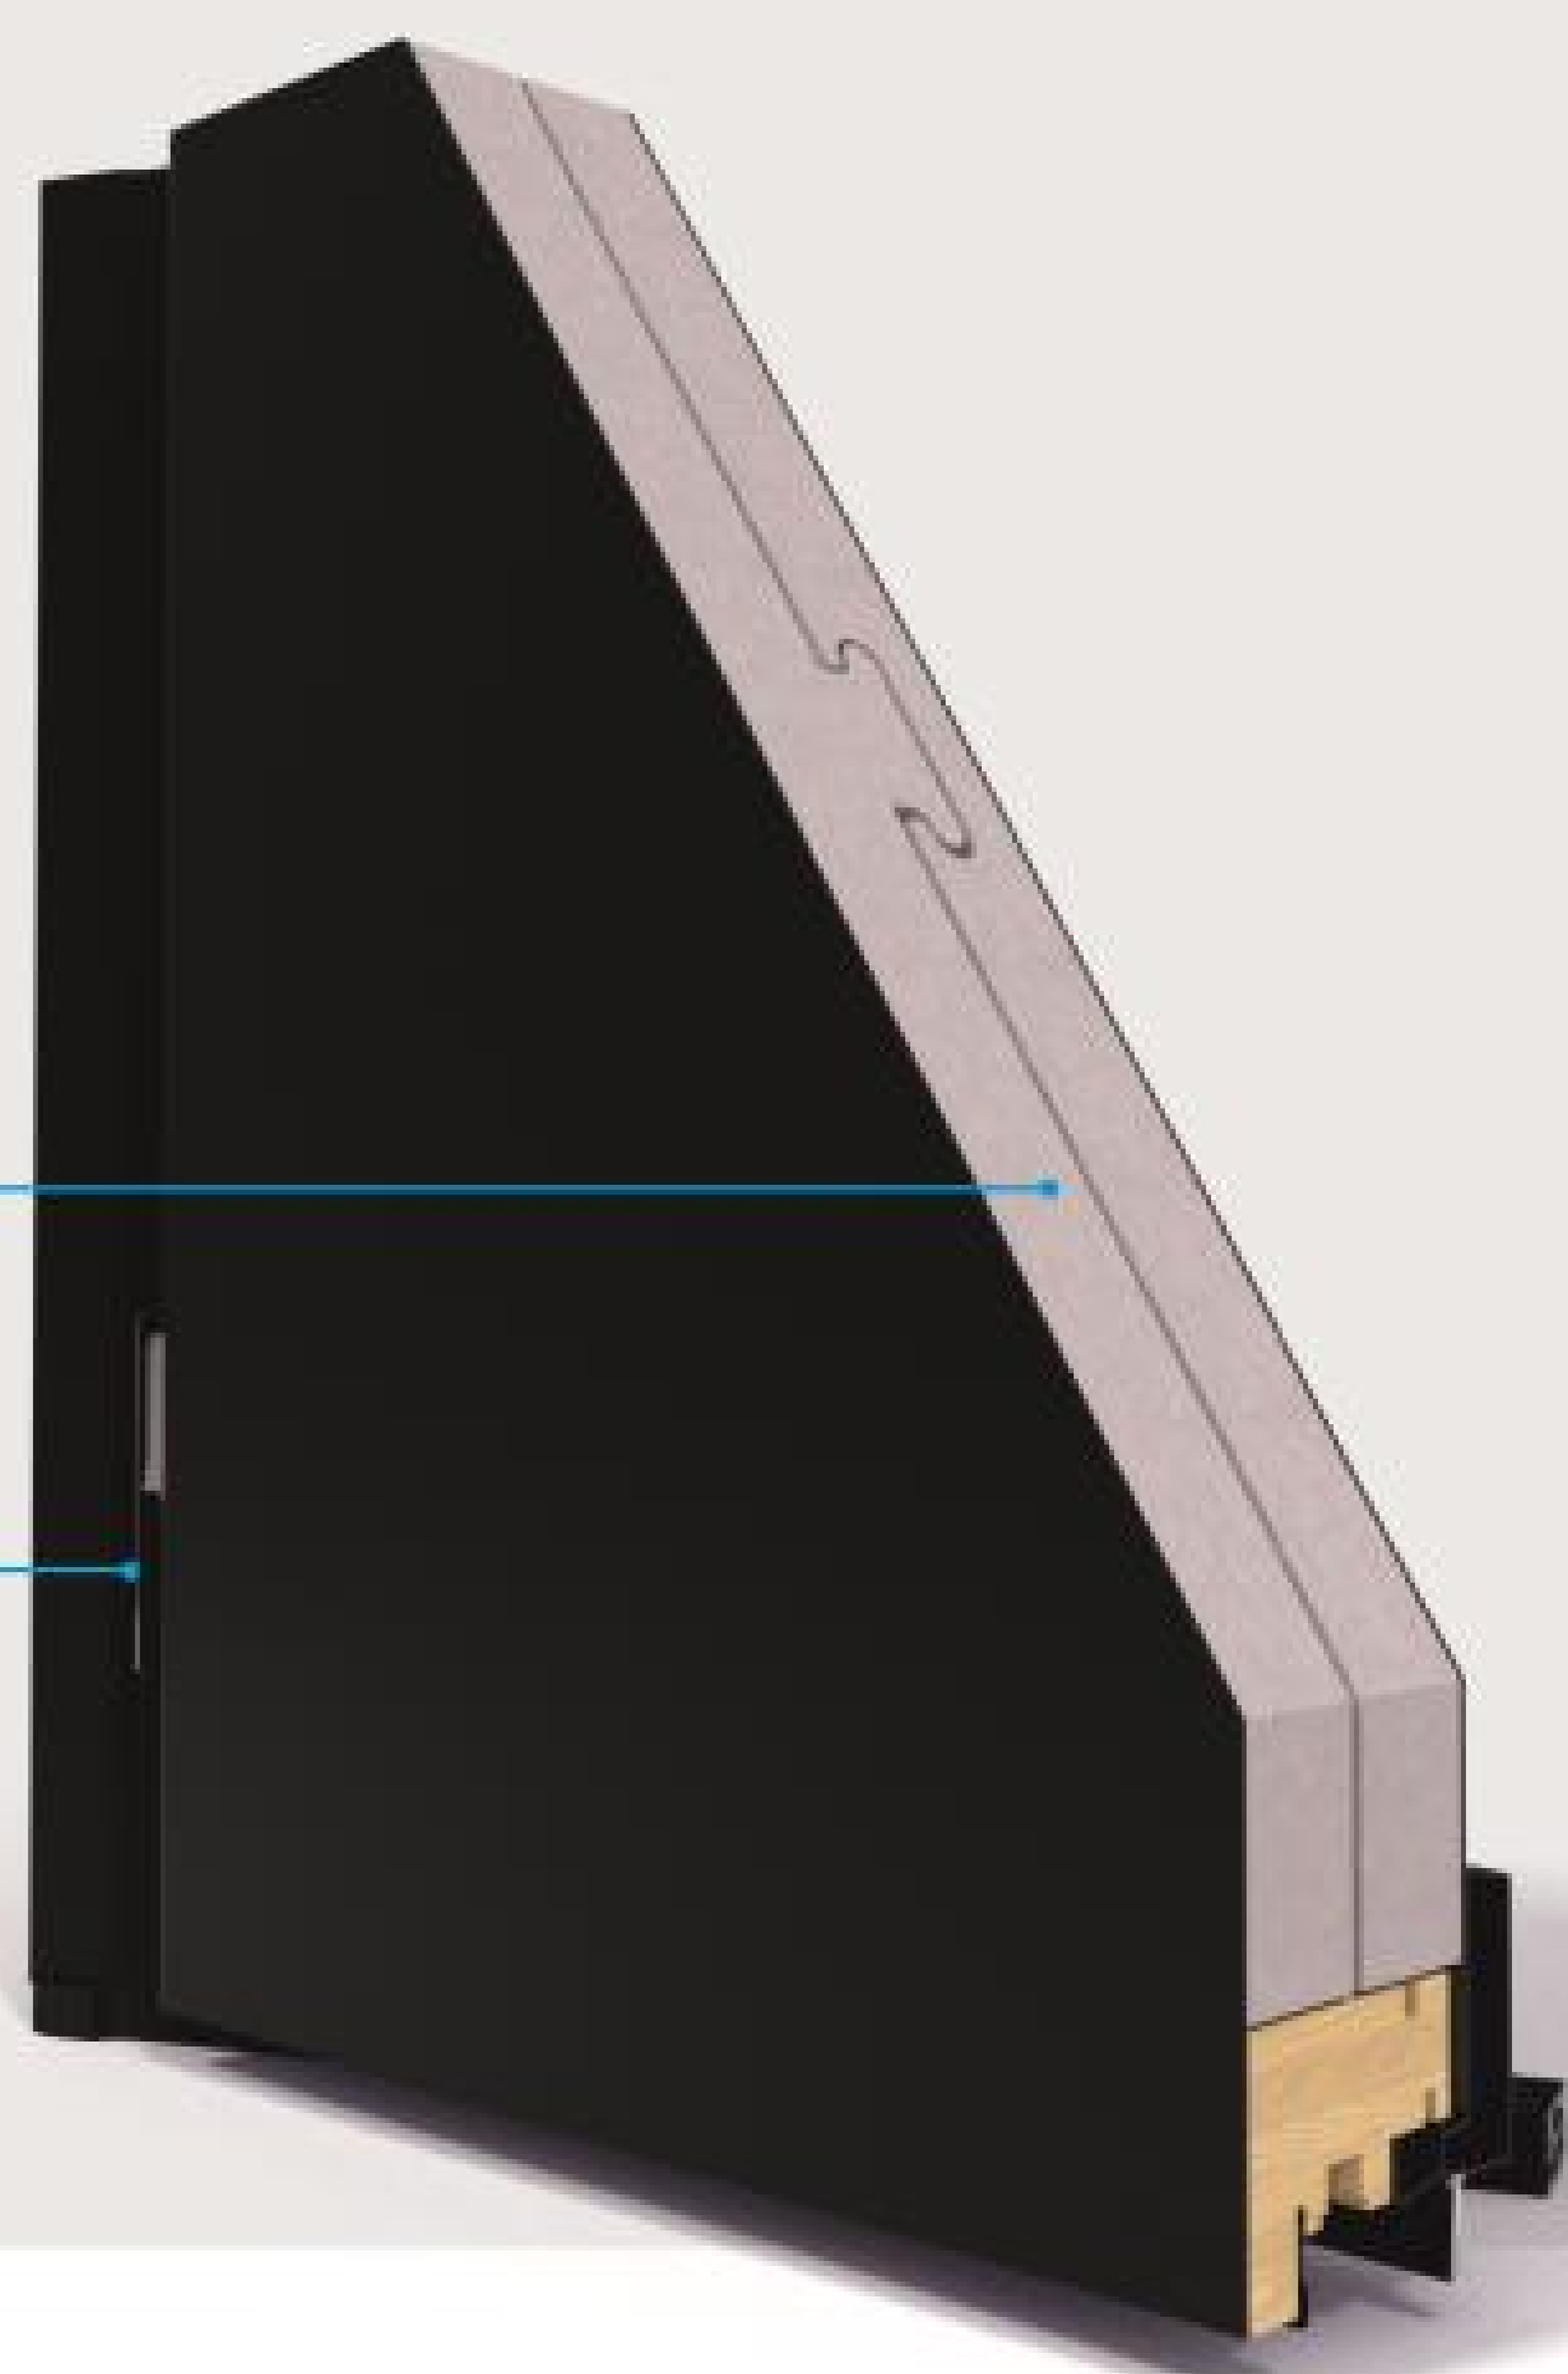

CONFORT : 4 fiches brochées avec platine de renfort (réglables en 3 dimensions) pour un fonctionnement parfait de la porte et donc un confort d'ouverture.

Vue extérieure

Vue intérieure

ET SPÉCIFICITÉS

PORTE ALUMINIUM - CREATIVE