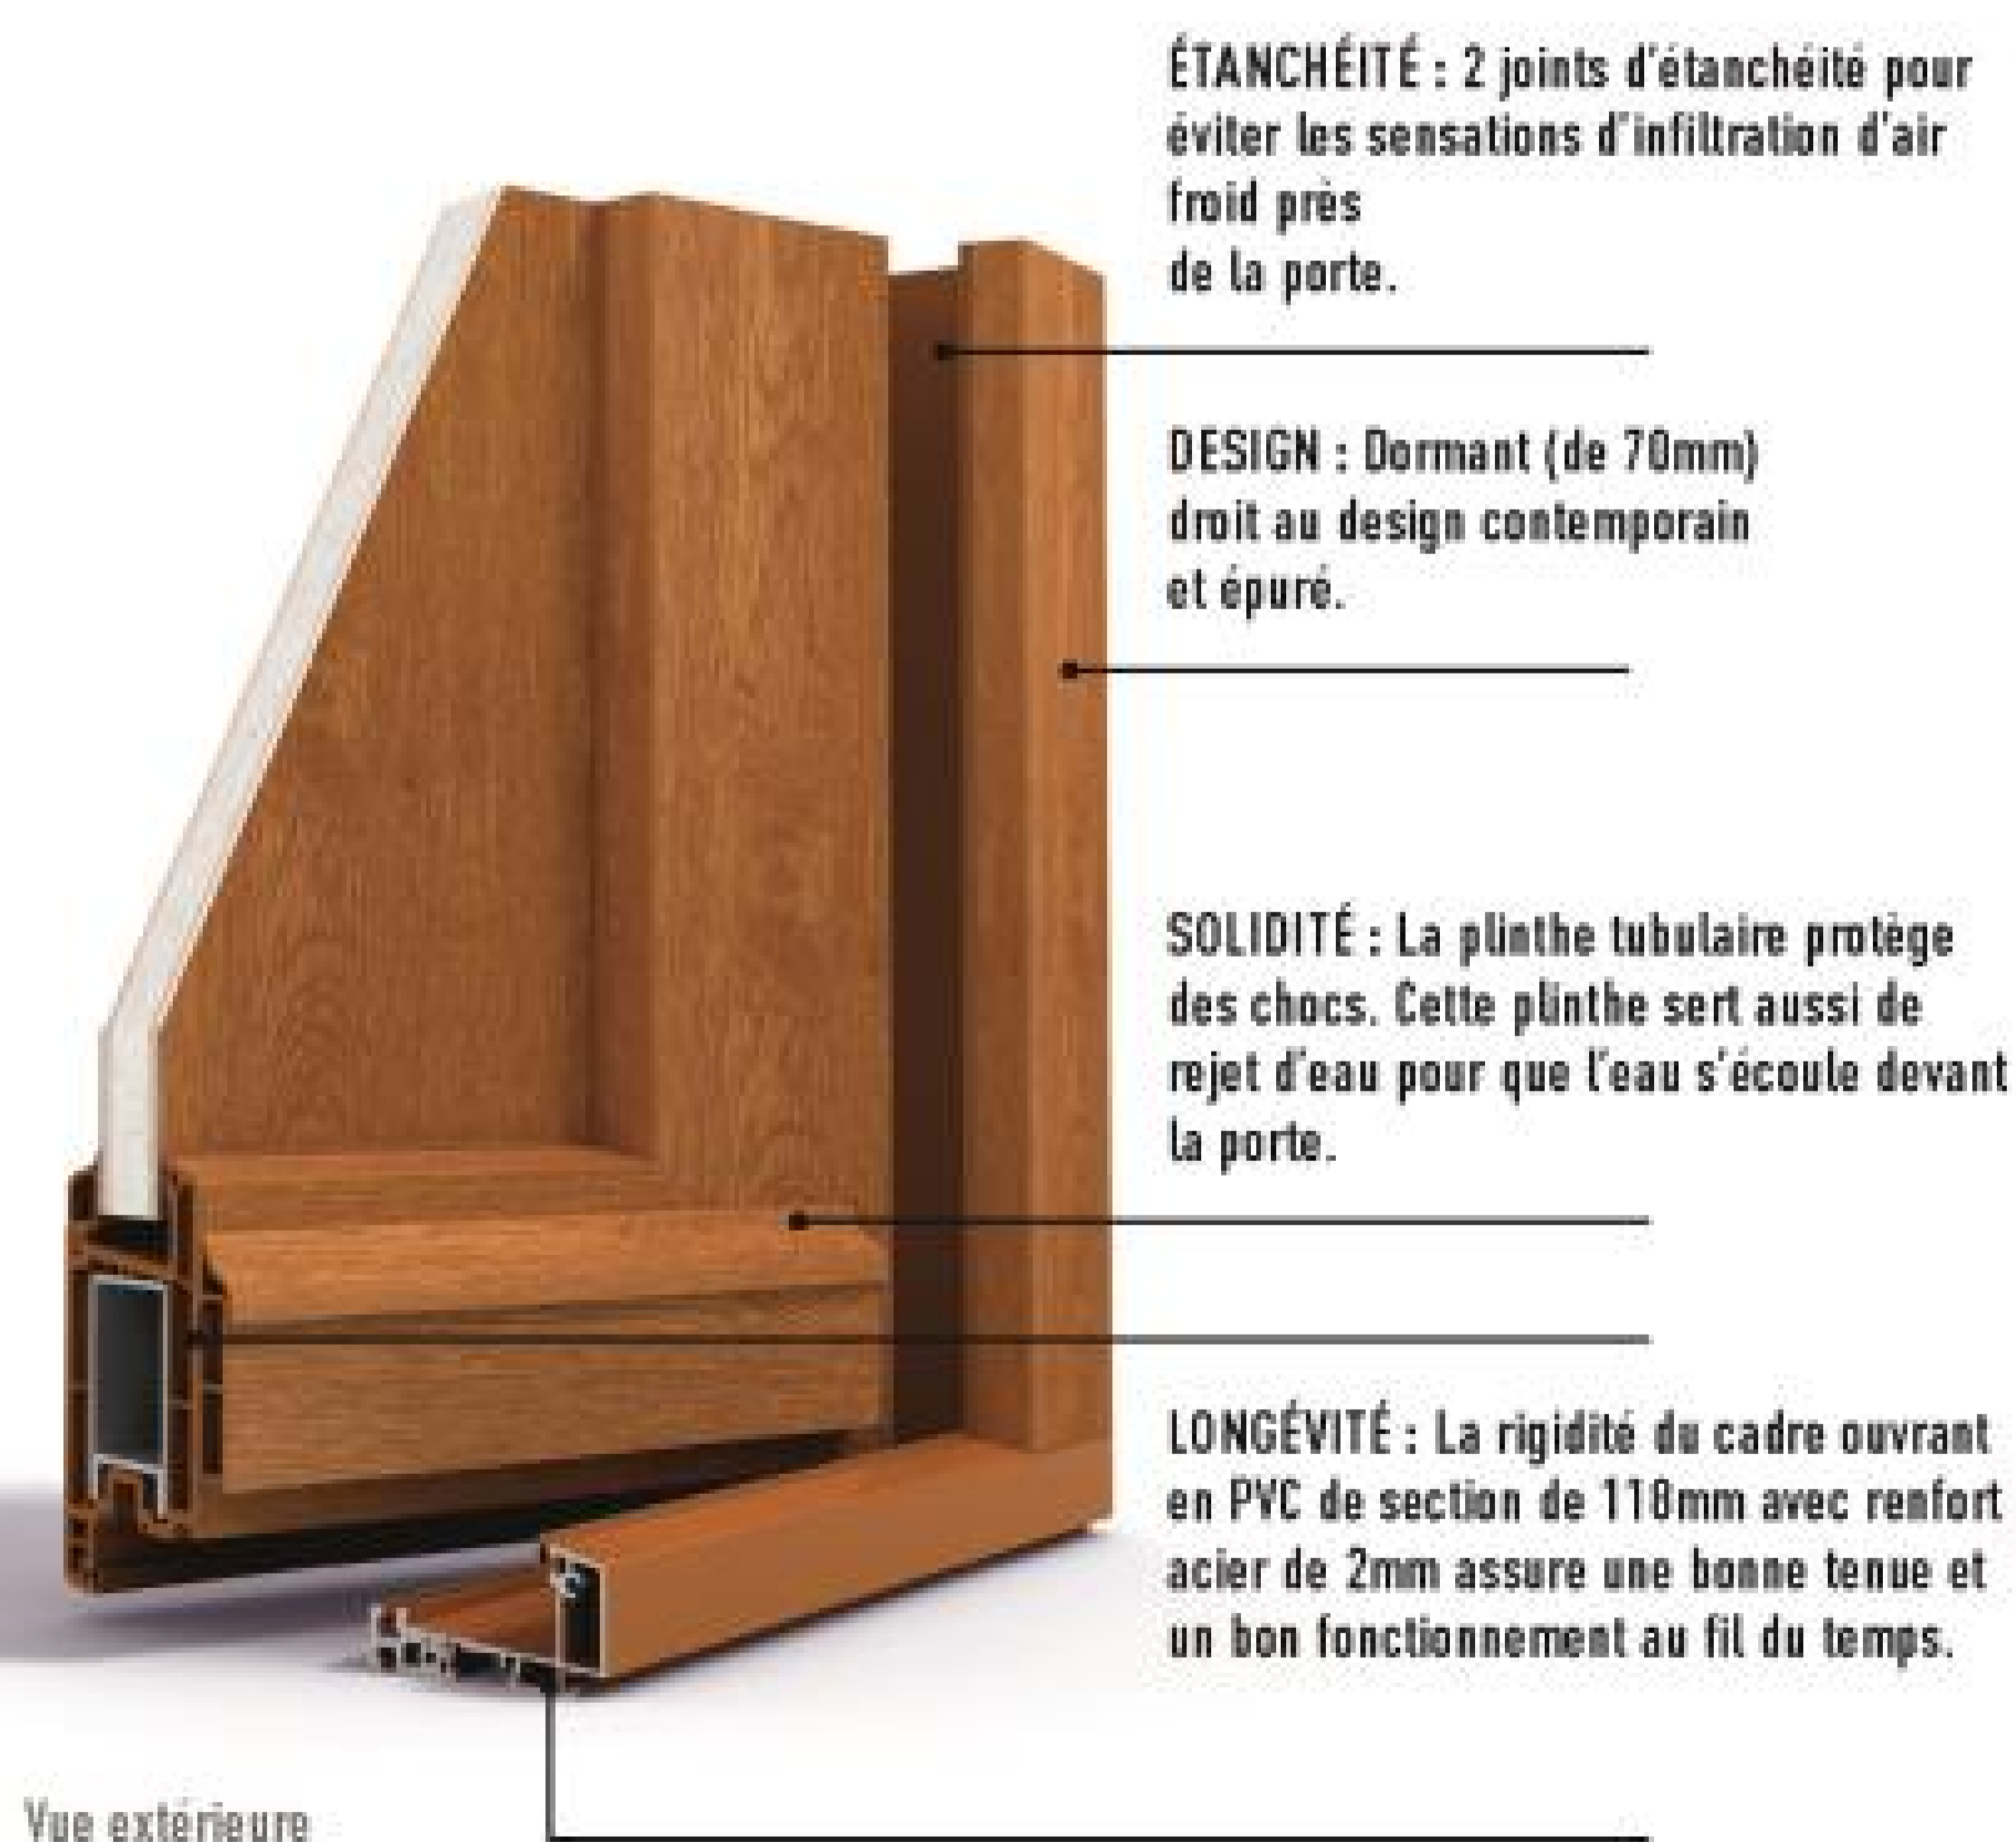

CONFORT : Seuil de 36 mm ou seuil plat de 20mm (à rupture de pont thermique) évitant de se prendre les pieds dans le seuil de la porte et permettant un passage facile d'objets roulants (poussette, caddie et autre chariot).