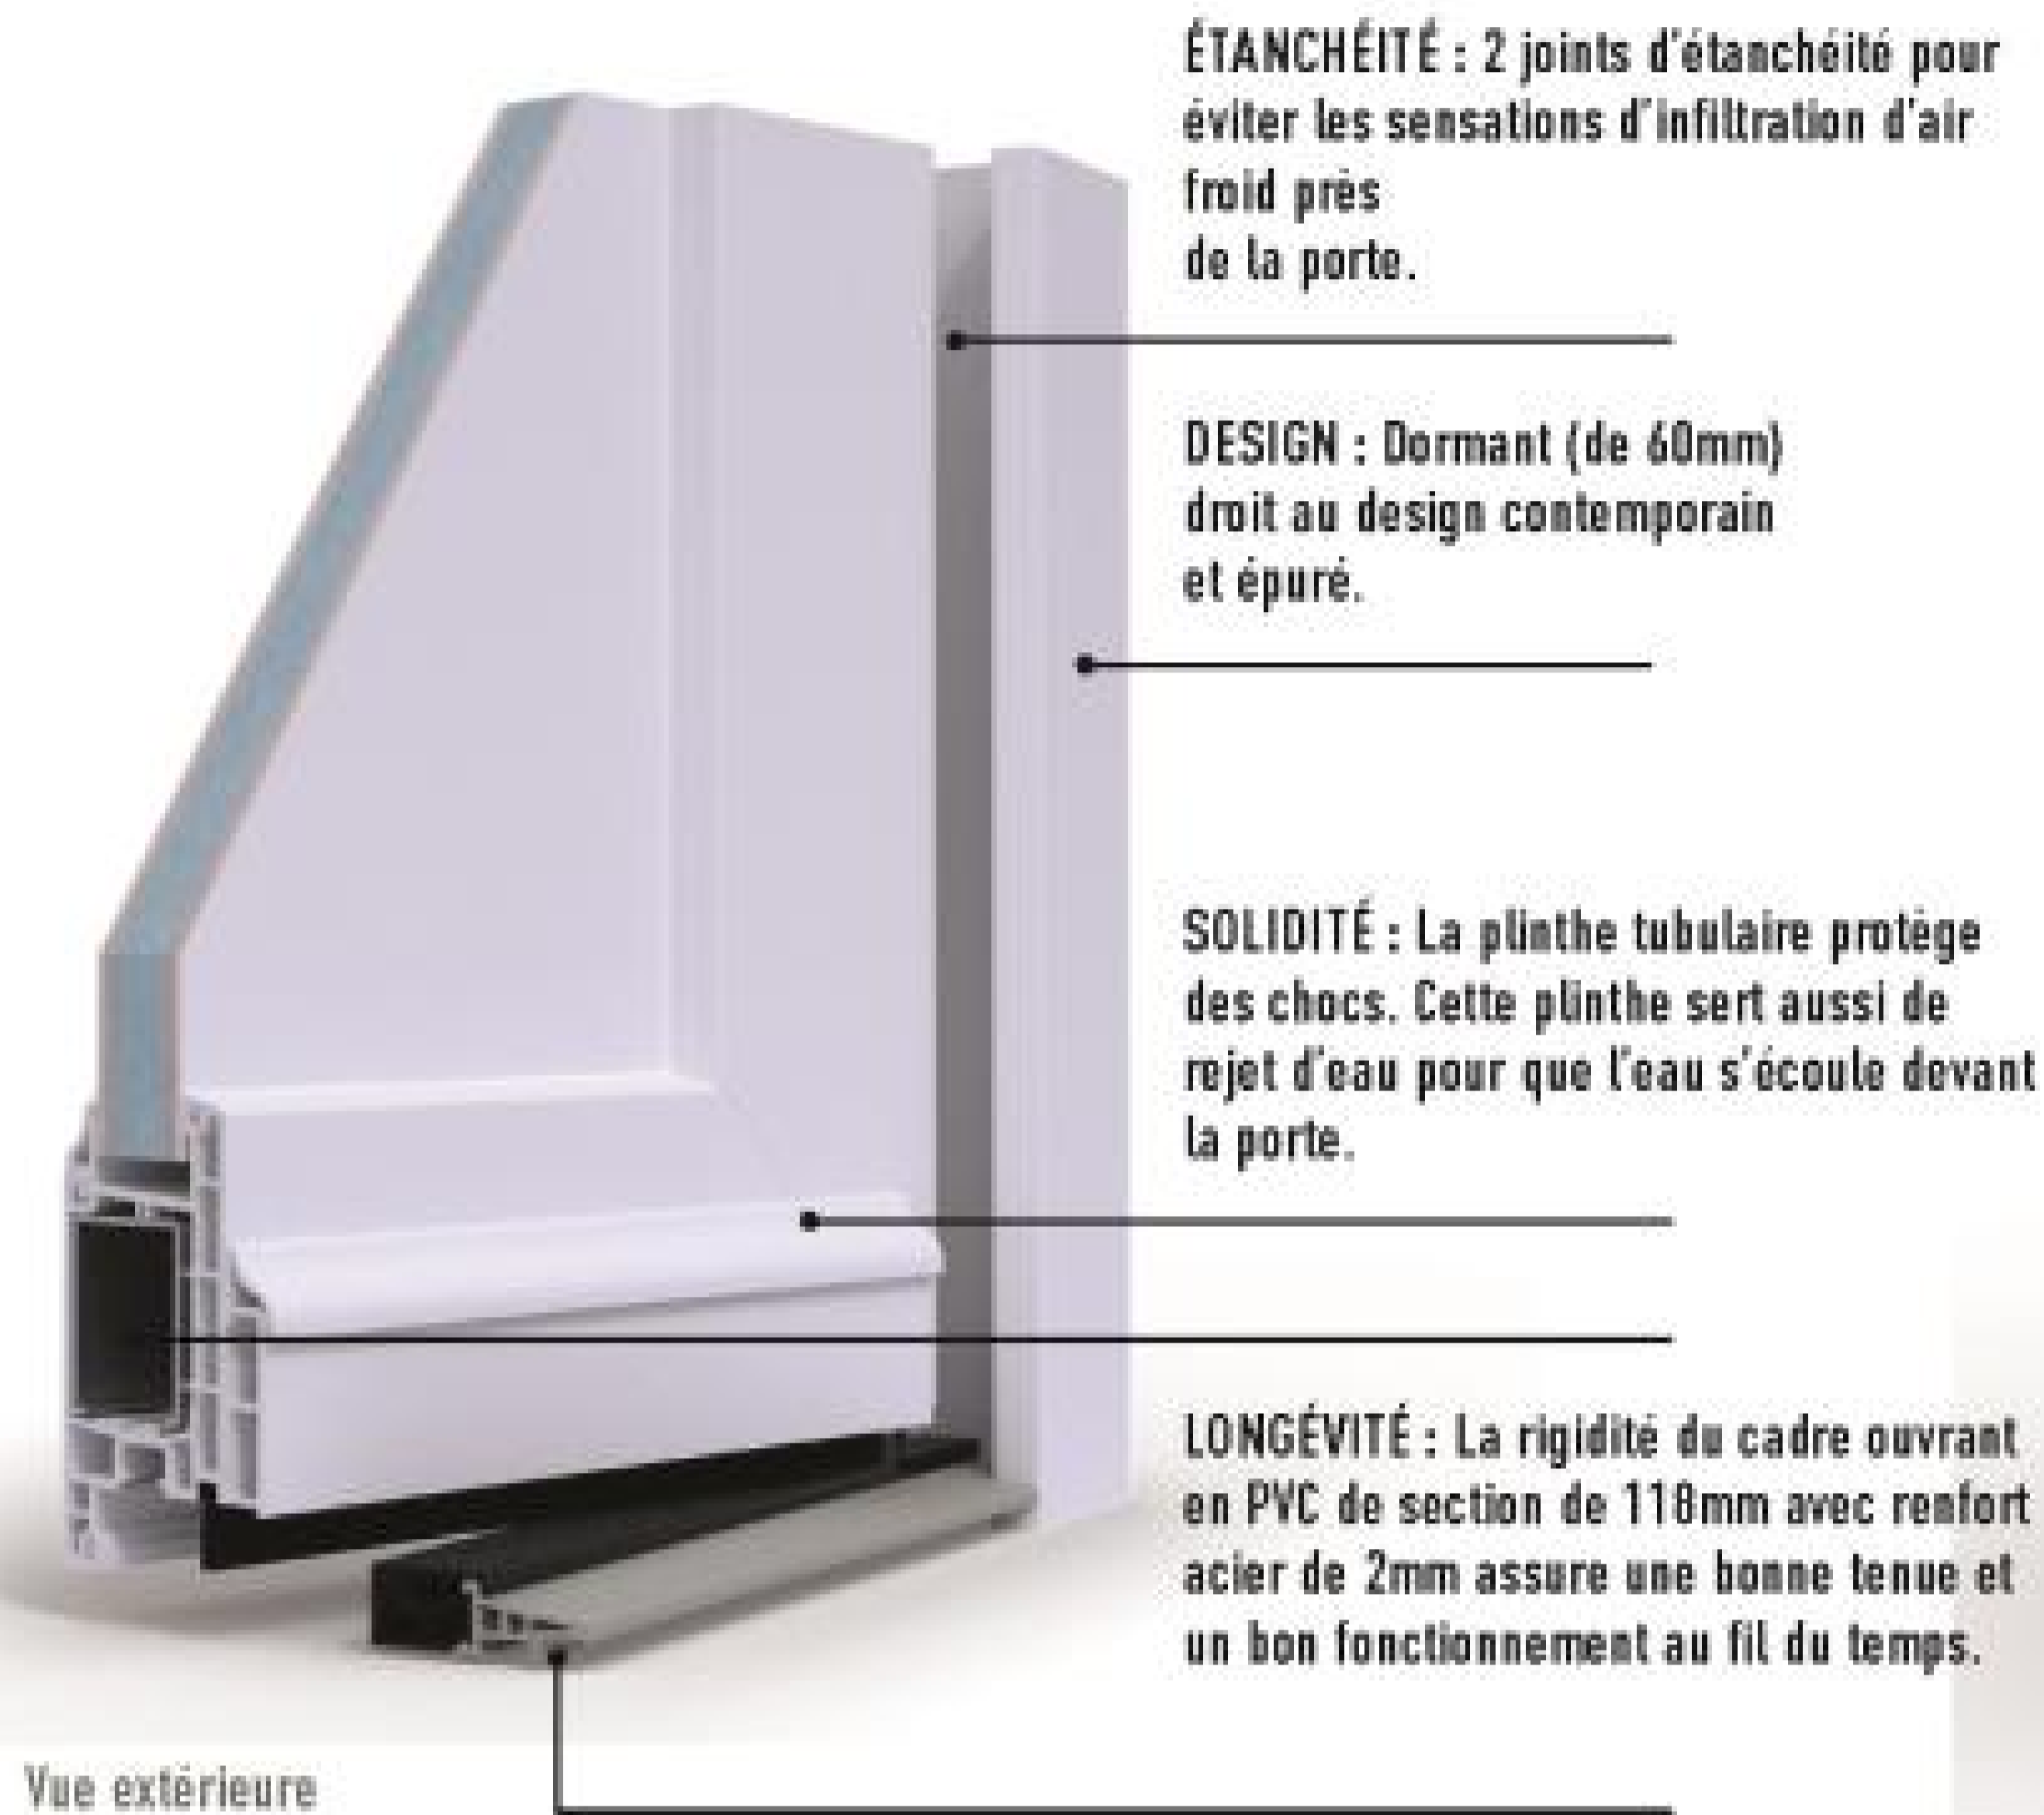

LES COUPES TECHNIQUES

PORTE PVC 60 MM

L'ATOUT PRIX-ISOLATION

CONFORT : Seuil plat de 20mm (à rupture de pont thermique) évitant de se prendre les pieds dans le seuil de la porte et permettant un passage facile d'objets roulants (poussette, caddie et autre chariot).

PORTE PVC 70 MM

LES ASPECTS BOIS ET LE PVC EN COULEUR