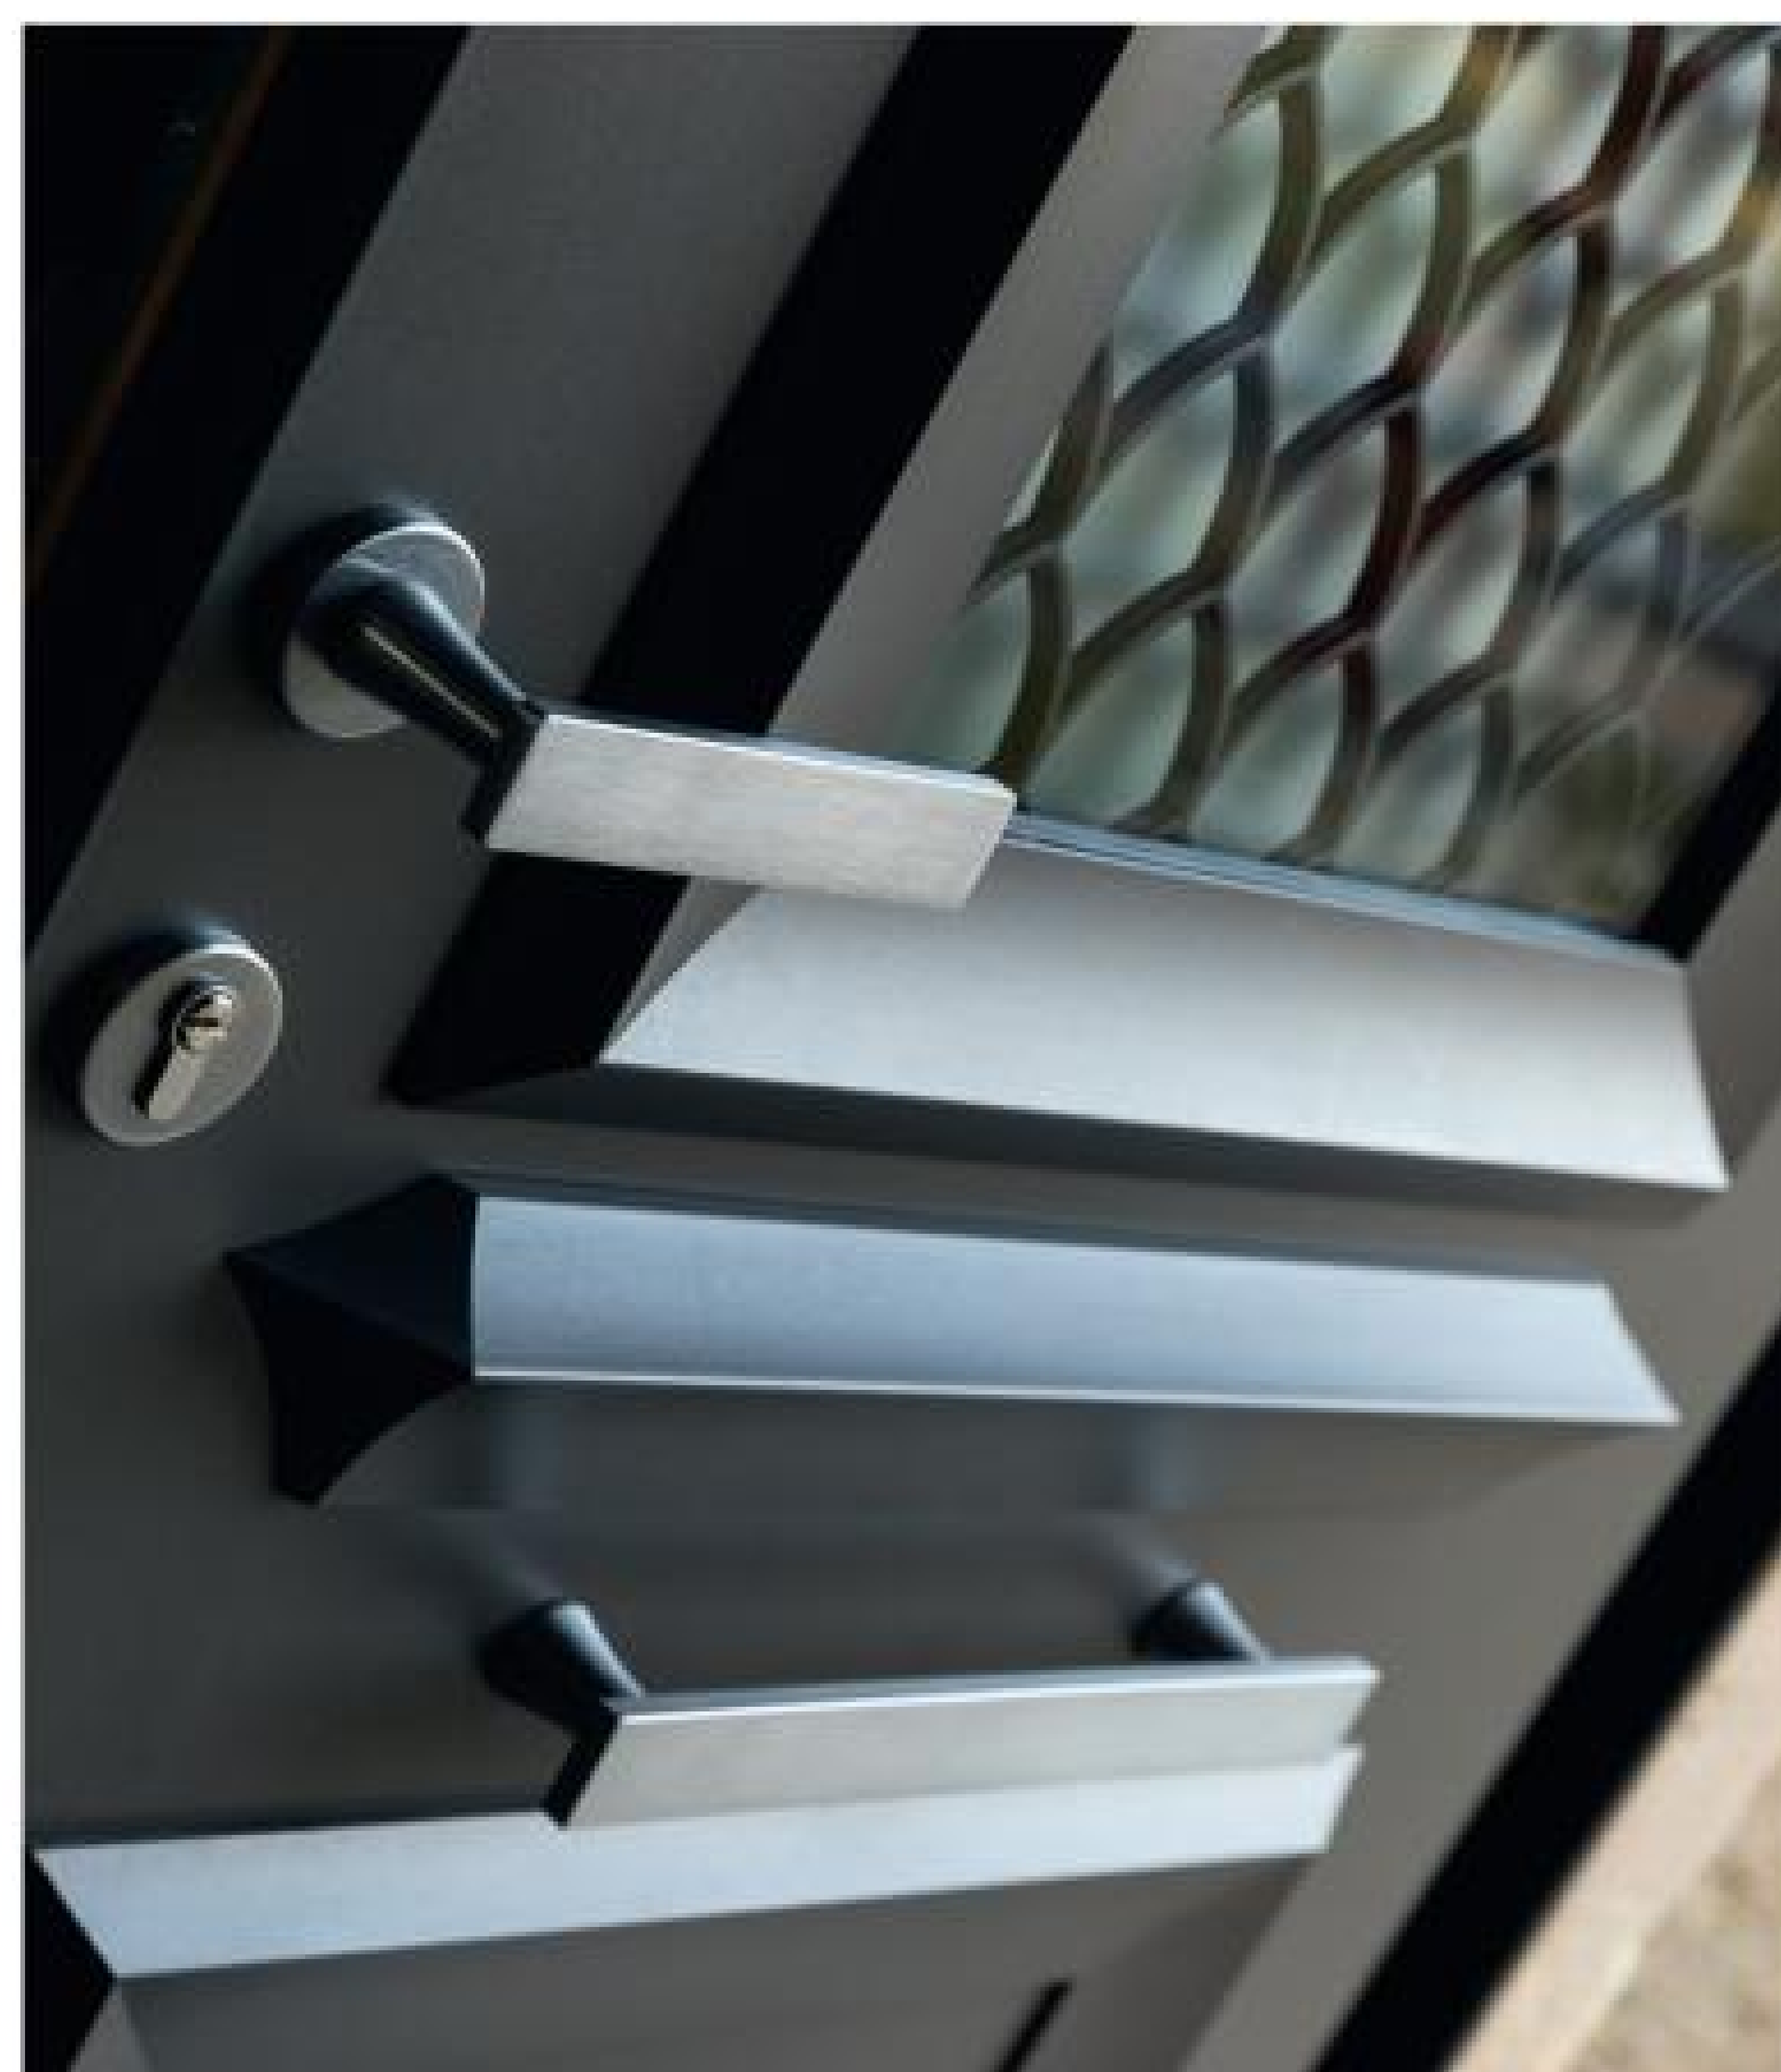

Poignée développée spécifiquement pour le modèle et coordonnée avec la barre de tirage horizontale.