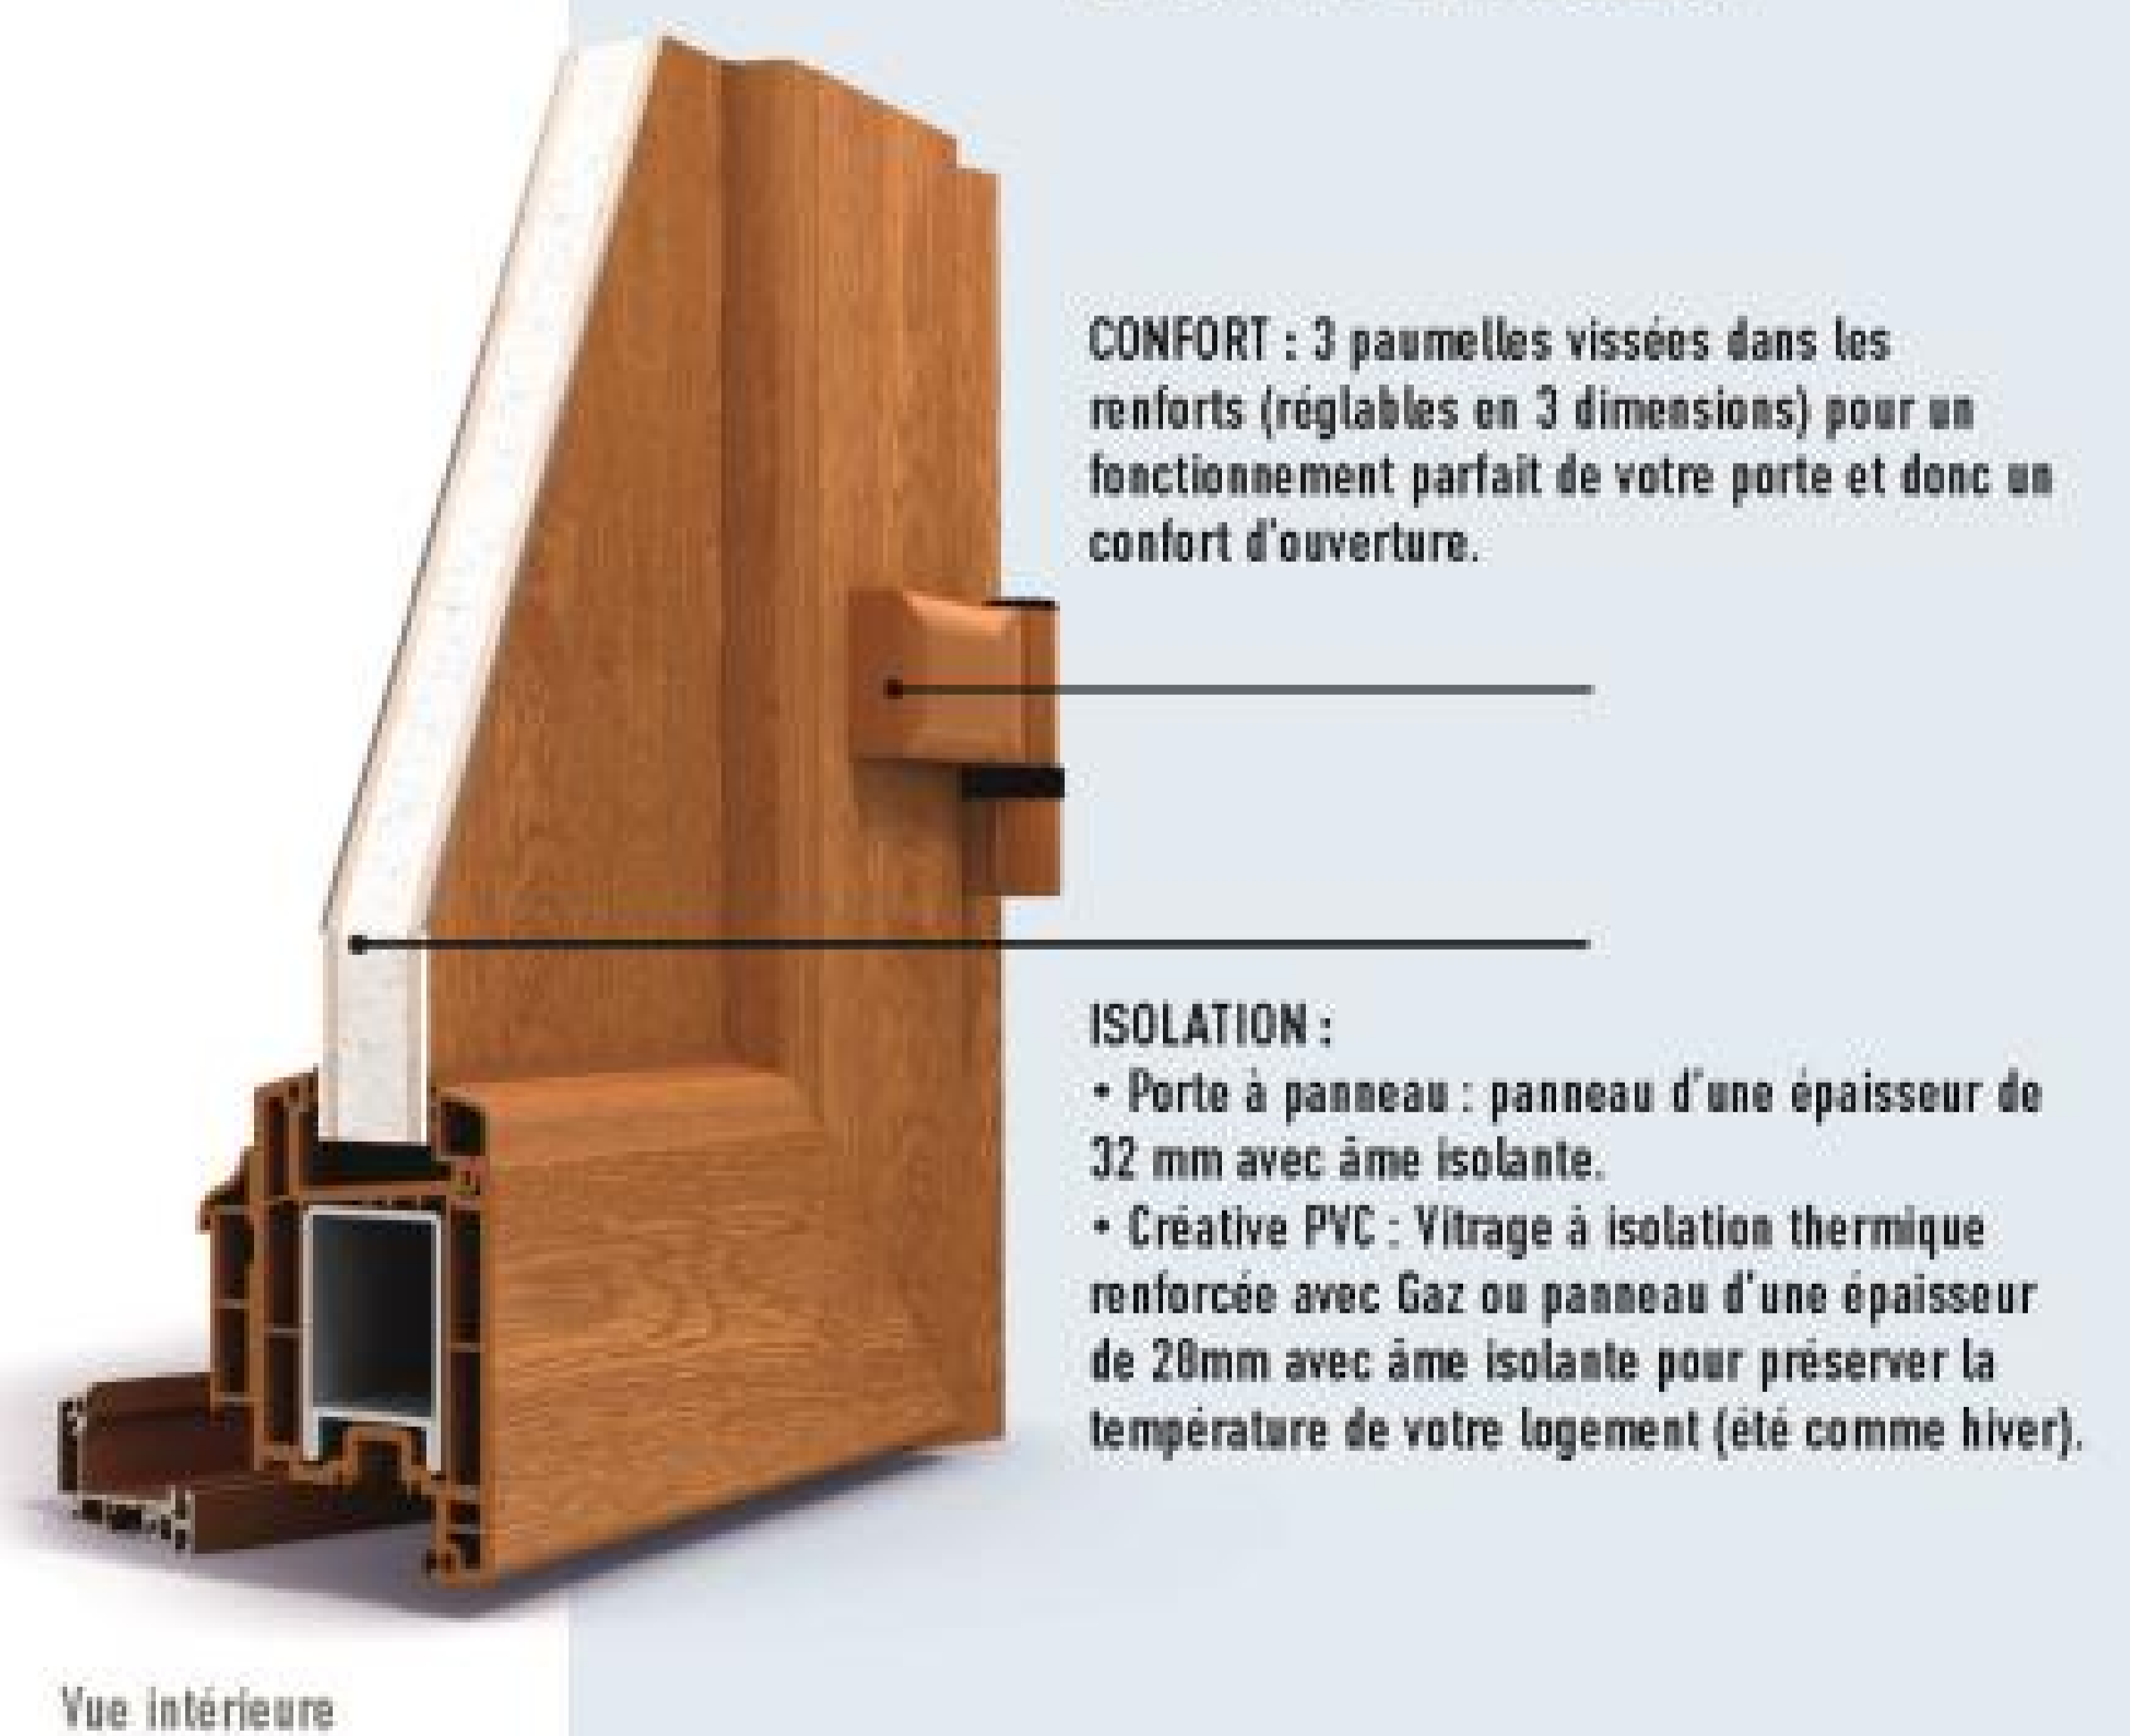

CONFORT : Seuil de 36 mm ou seuil plat de 20mm (à rupture de pont thermique) évitant de se prendre les pieds dans le seuil de la porte et permettant un passage facile d'objets roulants (poussette, caddie et autre chariot).