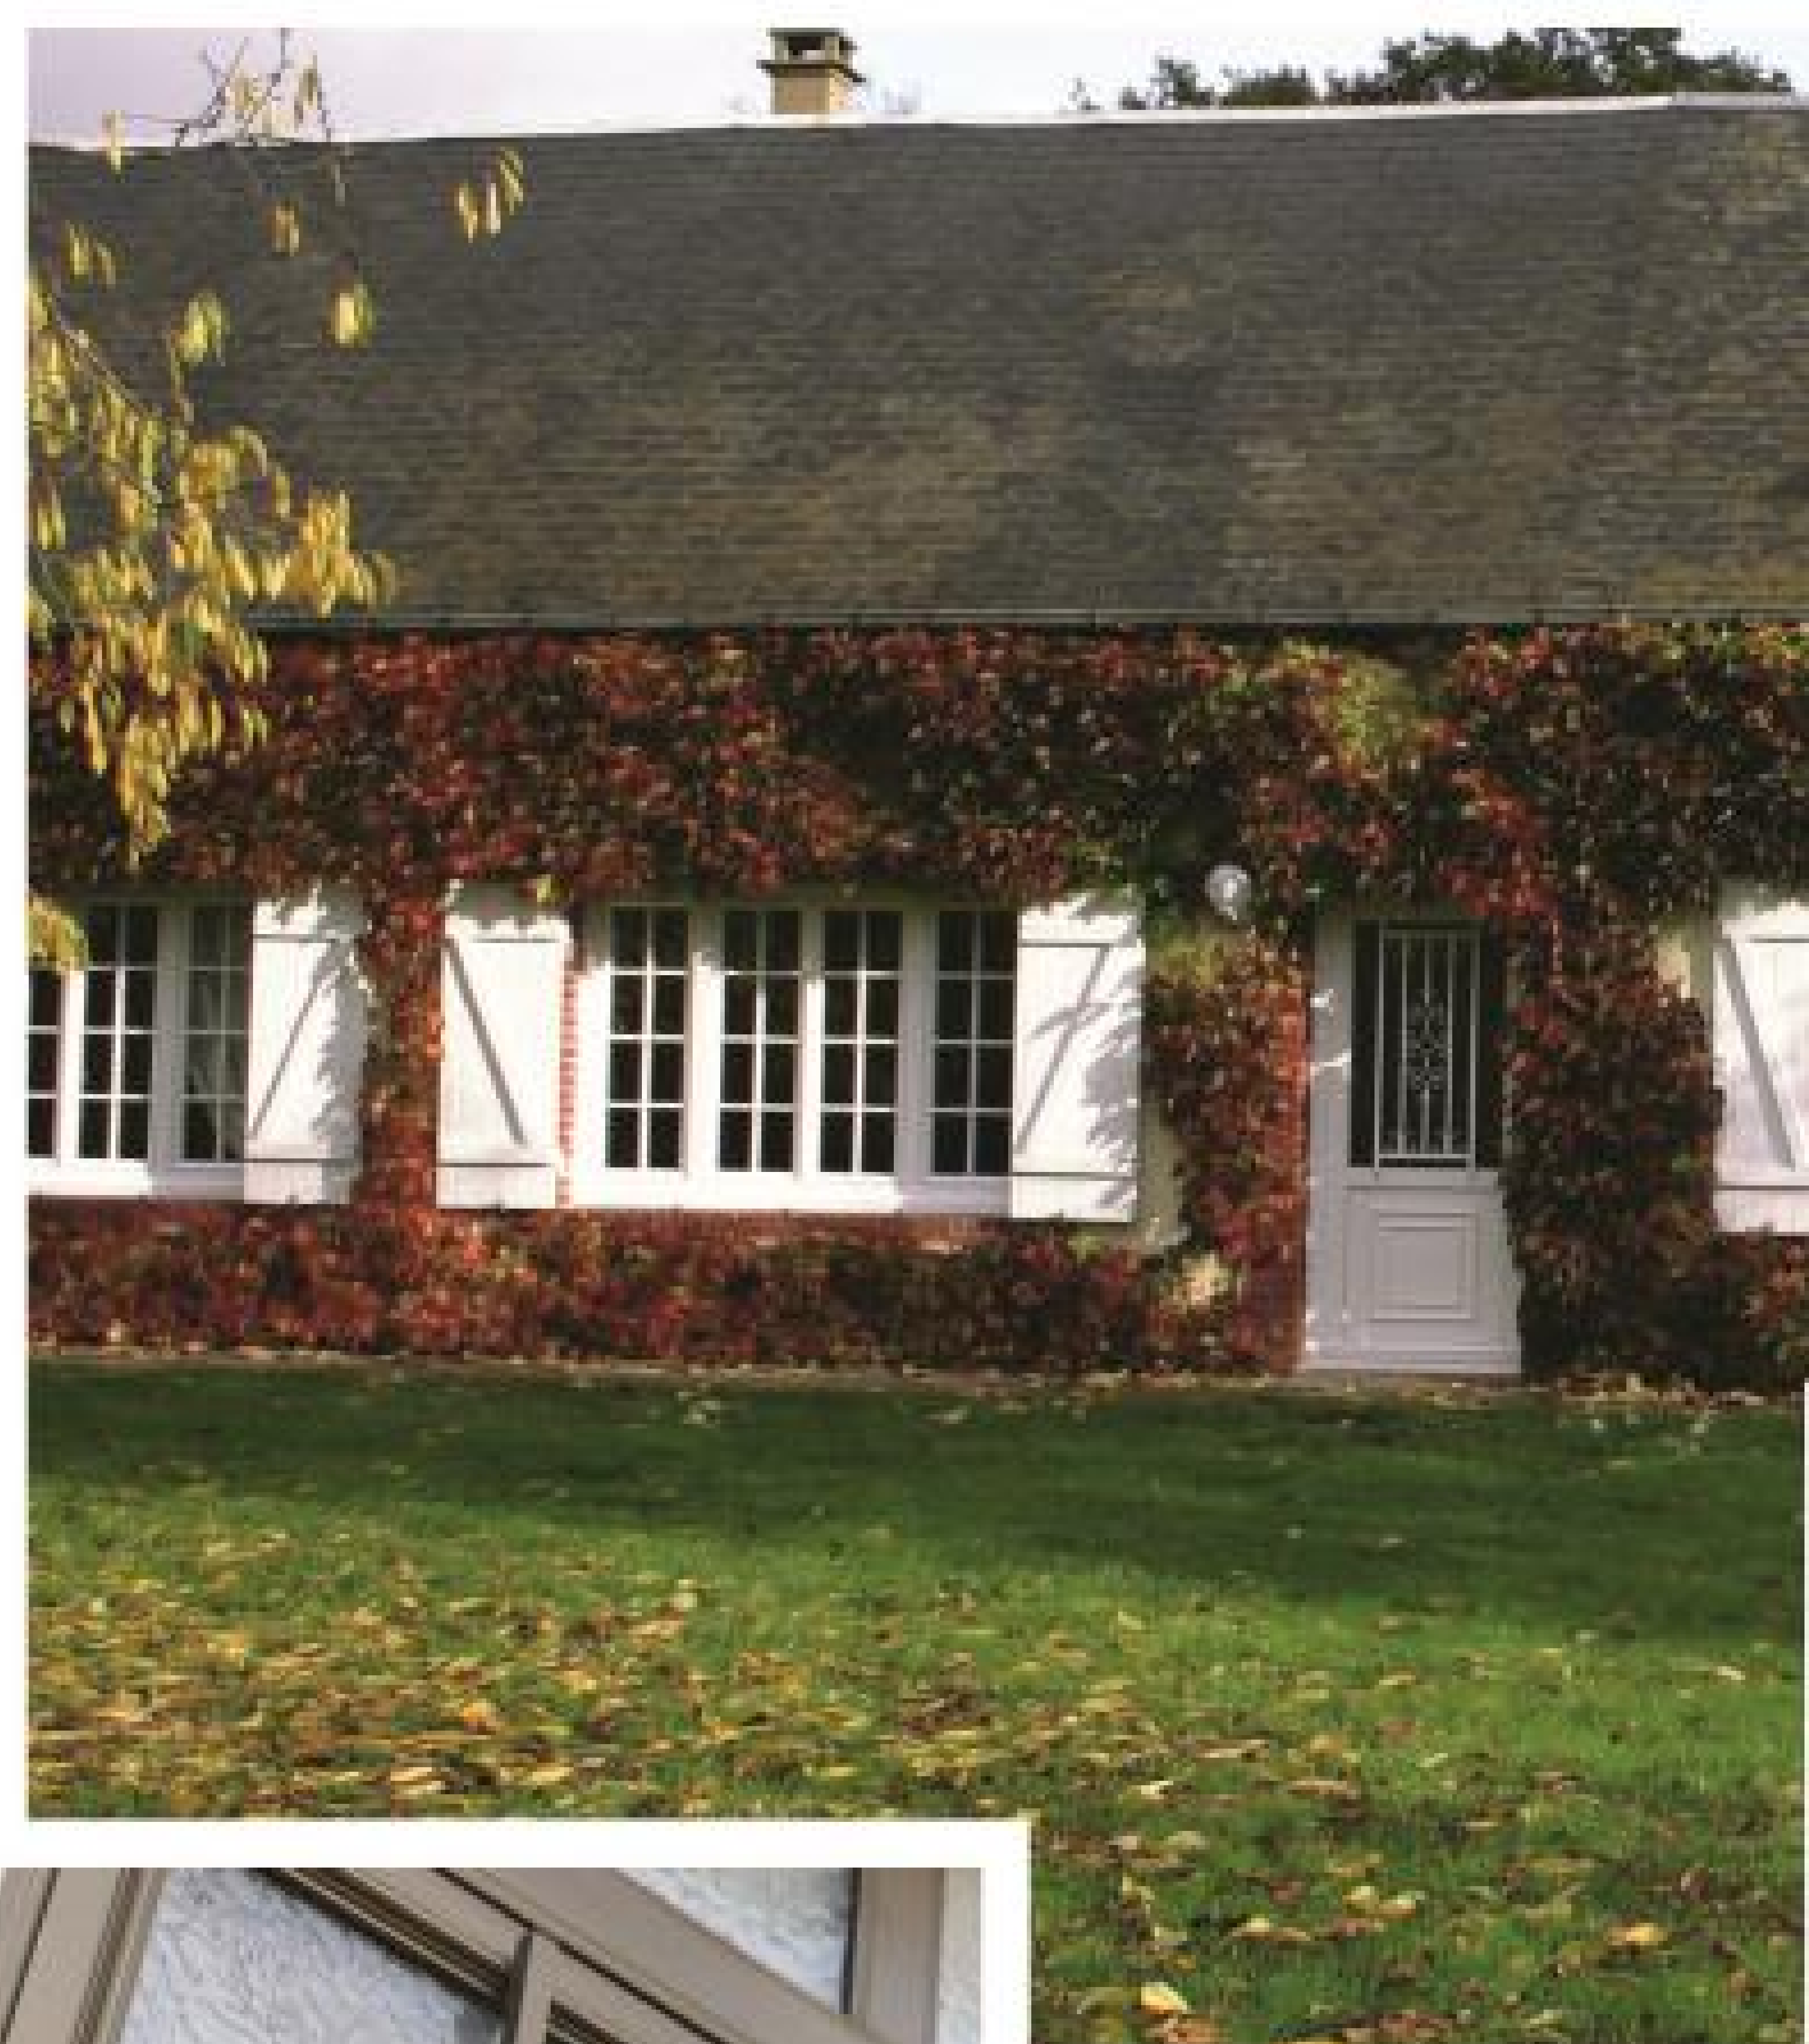

CLASSIQUE CRÉATIVE

*Disponibles en PVC
blanc ou aspect bois,
RFP®, Alu, Bois et Mixte.*

- *Indus p. 76*
- *Classique Tiers p. 78*
- *Classique p. 80*
- *Personnalisation
  gamme Classique p. 84*
- *Format XL p. 86*

Dans la tradition de l'assemblage des menuiseries d'époque : ces portes sont construites à l'aide de meneaux, de traverses et garnies de panneaux lisses, moulurés ou à platebandes proposées dans diverses finitions à assortir si vous le souhaitez aux vitrages déclinés avec petits bois, décors floraux ou grilles. Un choix large et une modularité capable de reproduire le caractère authentique des portes anciennes et de répondre à toutes les attentes de rénovation ou de sur-mesure.