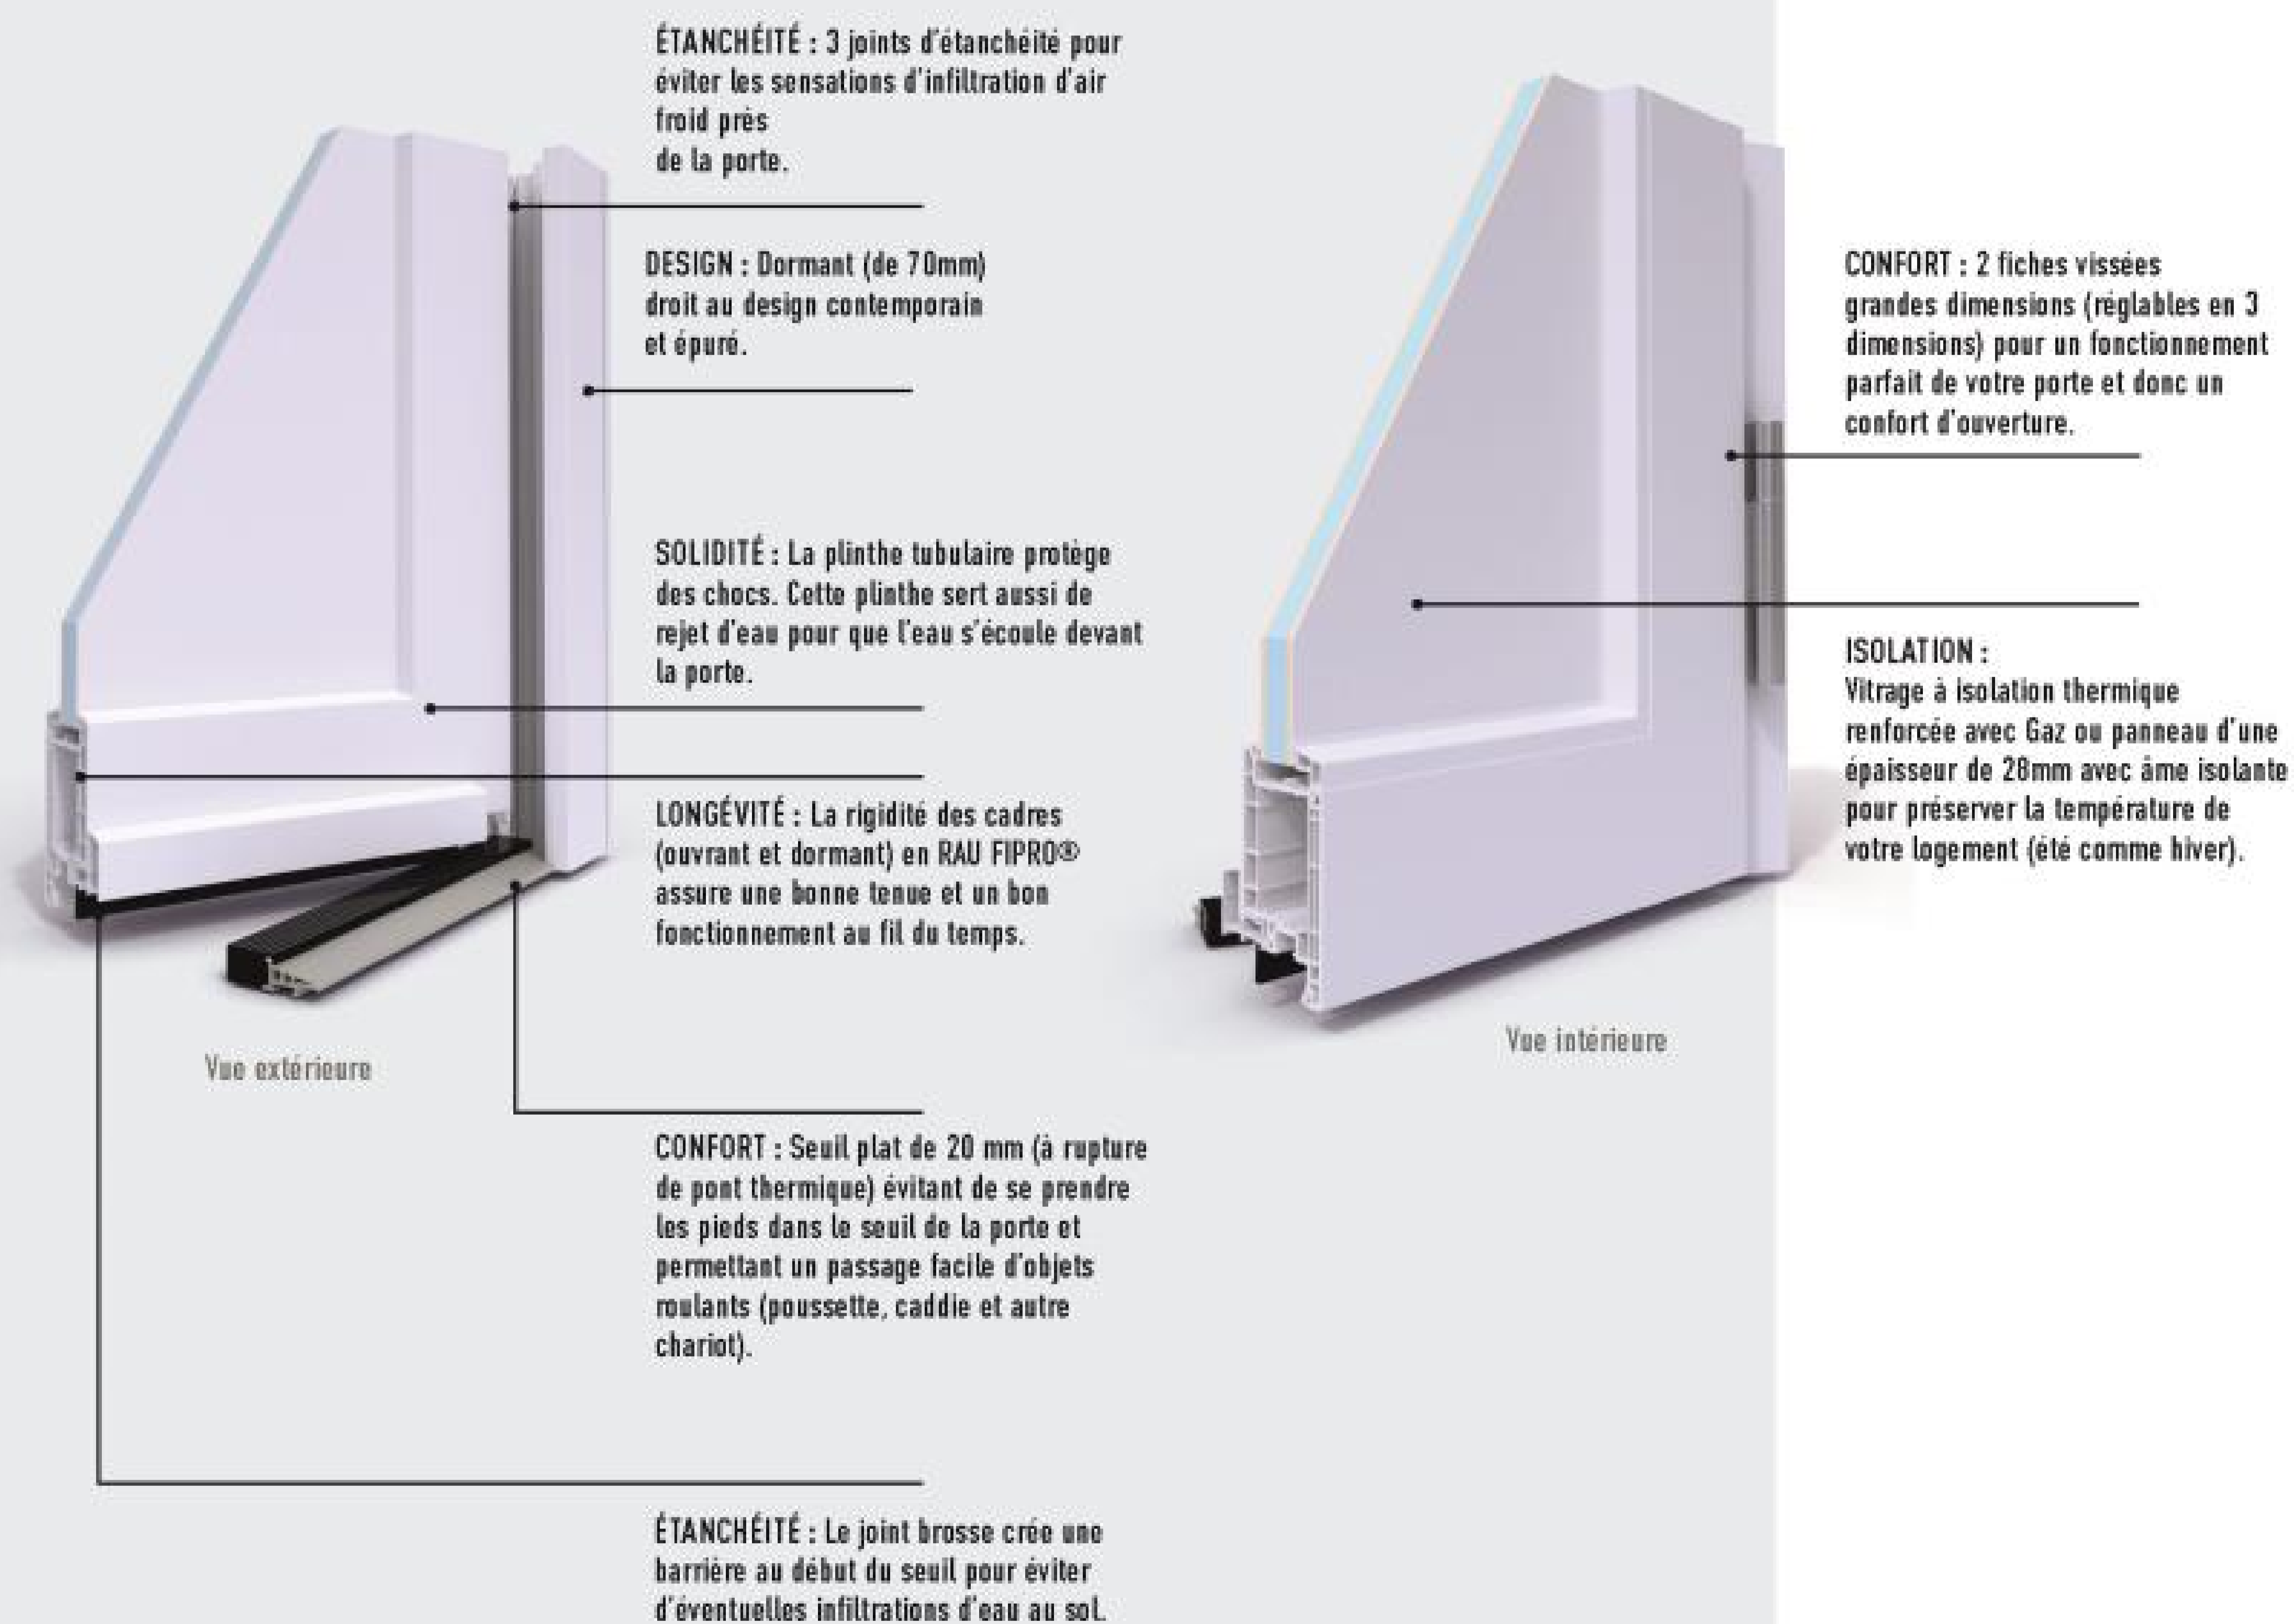

ET SPÉCIFICITÉS

Pour vous protéger des intrusions et des intempéries, nos portes d'entrée vous offrent des performances d'excellent niveau, dans une grande diversité de styles, de couleurs ainsi que de multiples possibilités de modèles.

PORTE RFP® 70 MM

LE MATÉRIAU LE PLUS INNOVANT DU MOMENT

La RAU-FIPRO est un matériau innovant composé entre autre de fibres de verre courtes qui est également utilisé dans l'aviation ou la Formule 1.