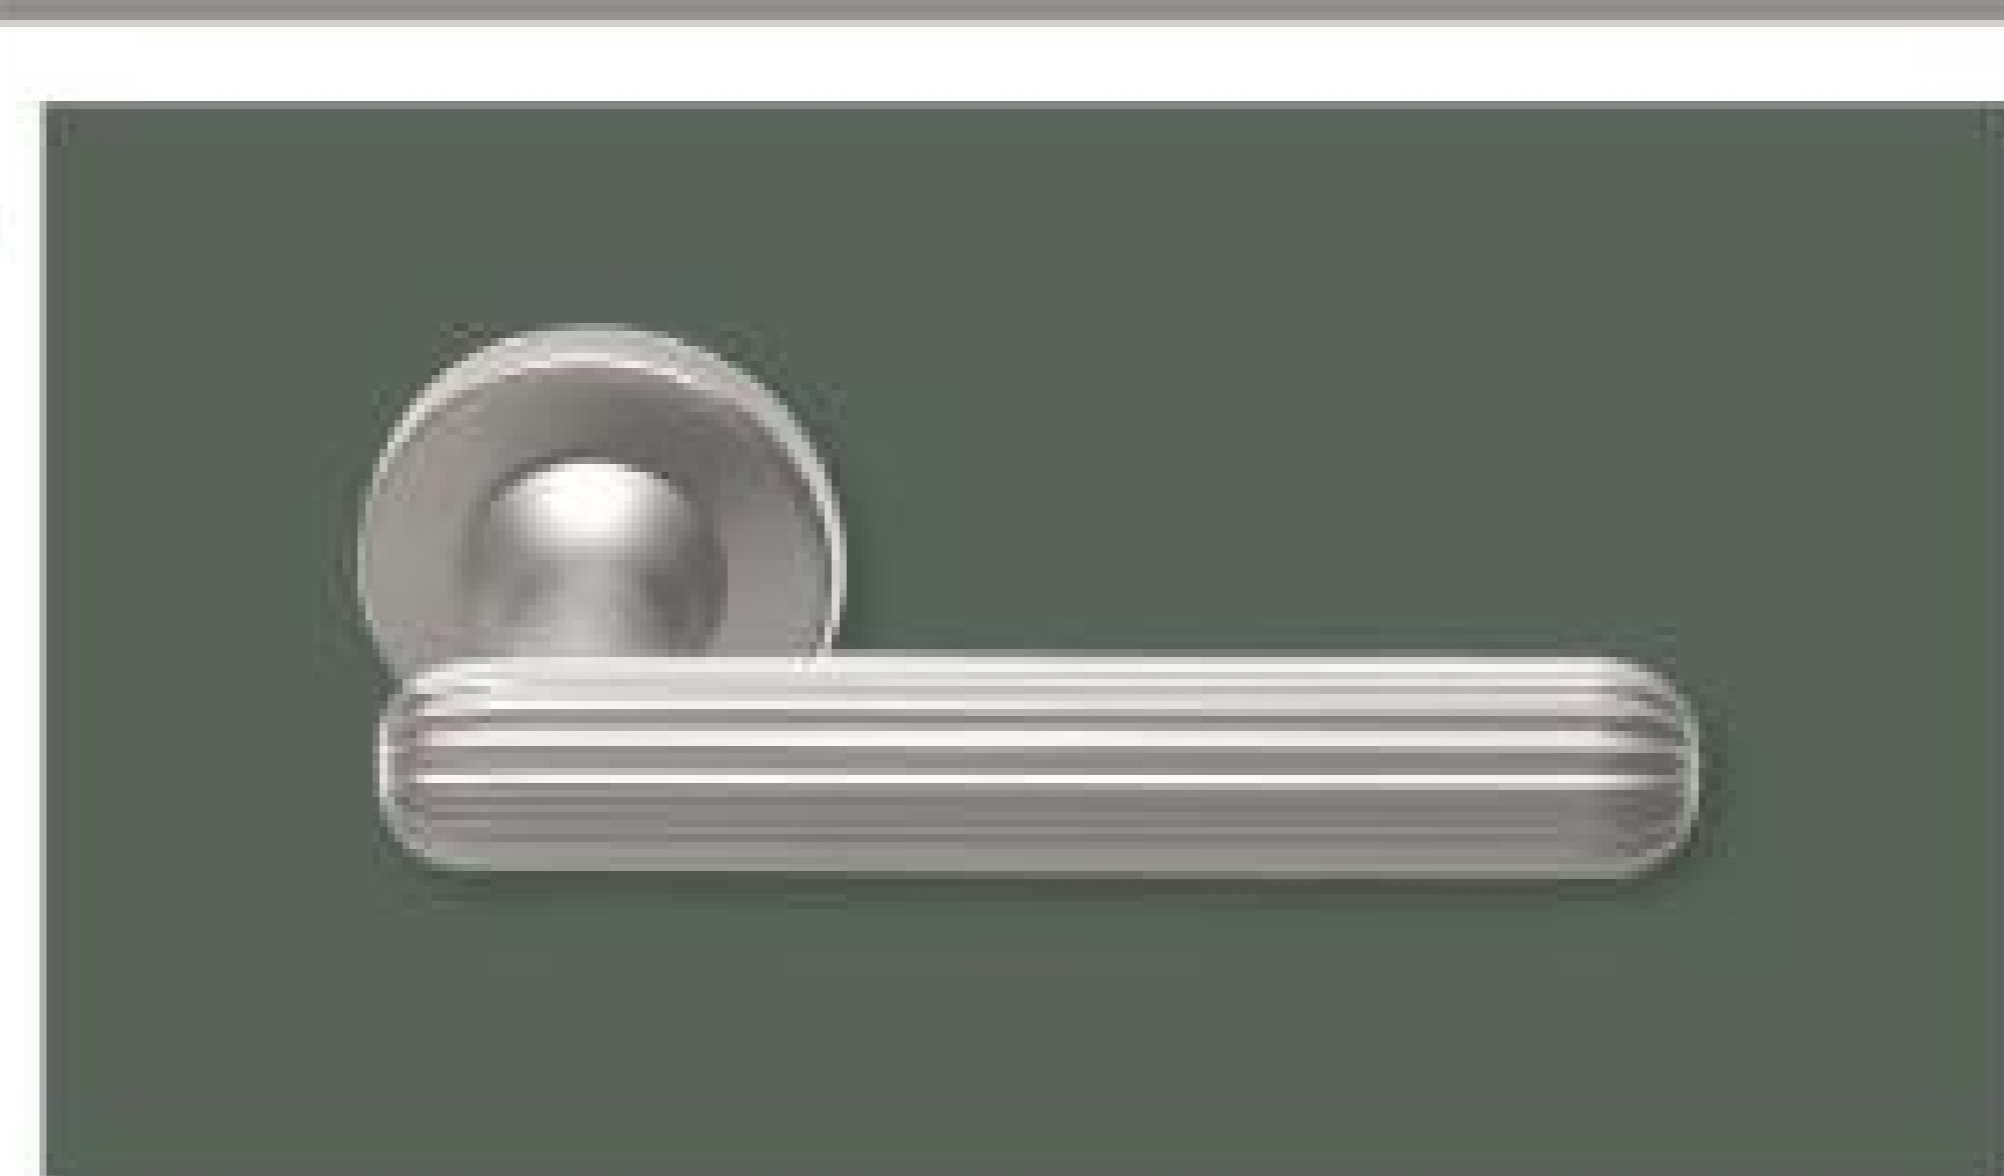

Notre savoir-faire