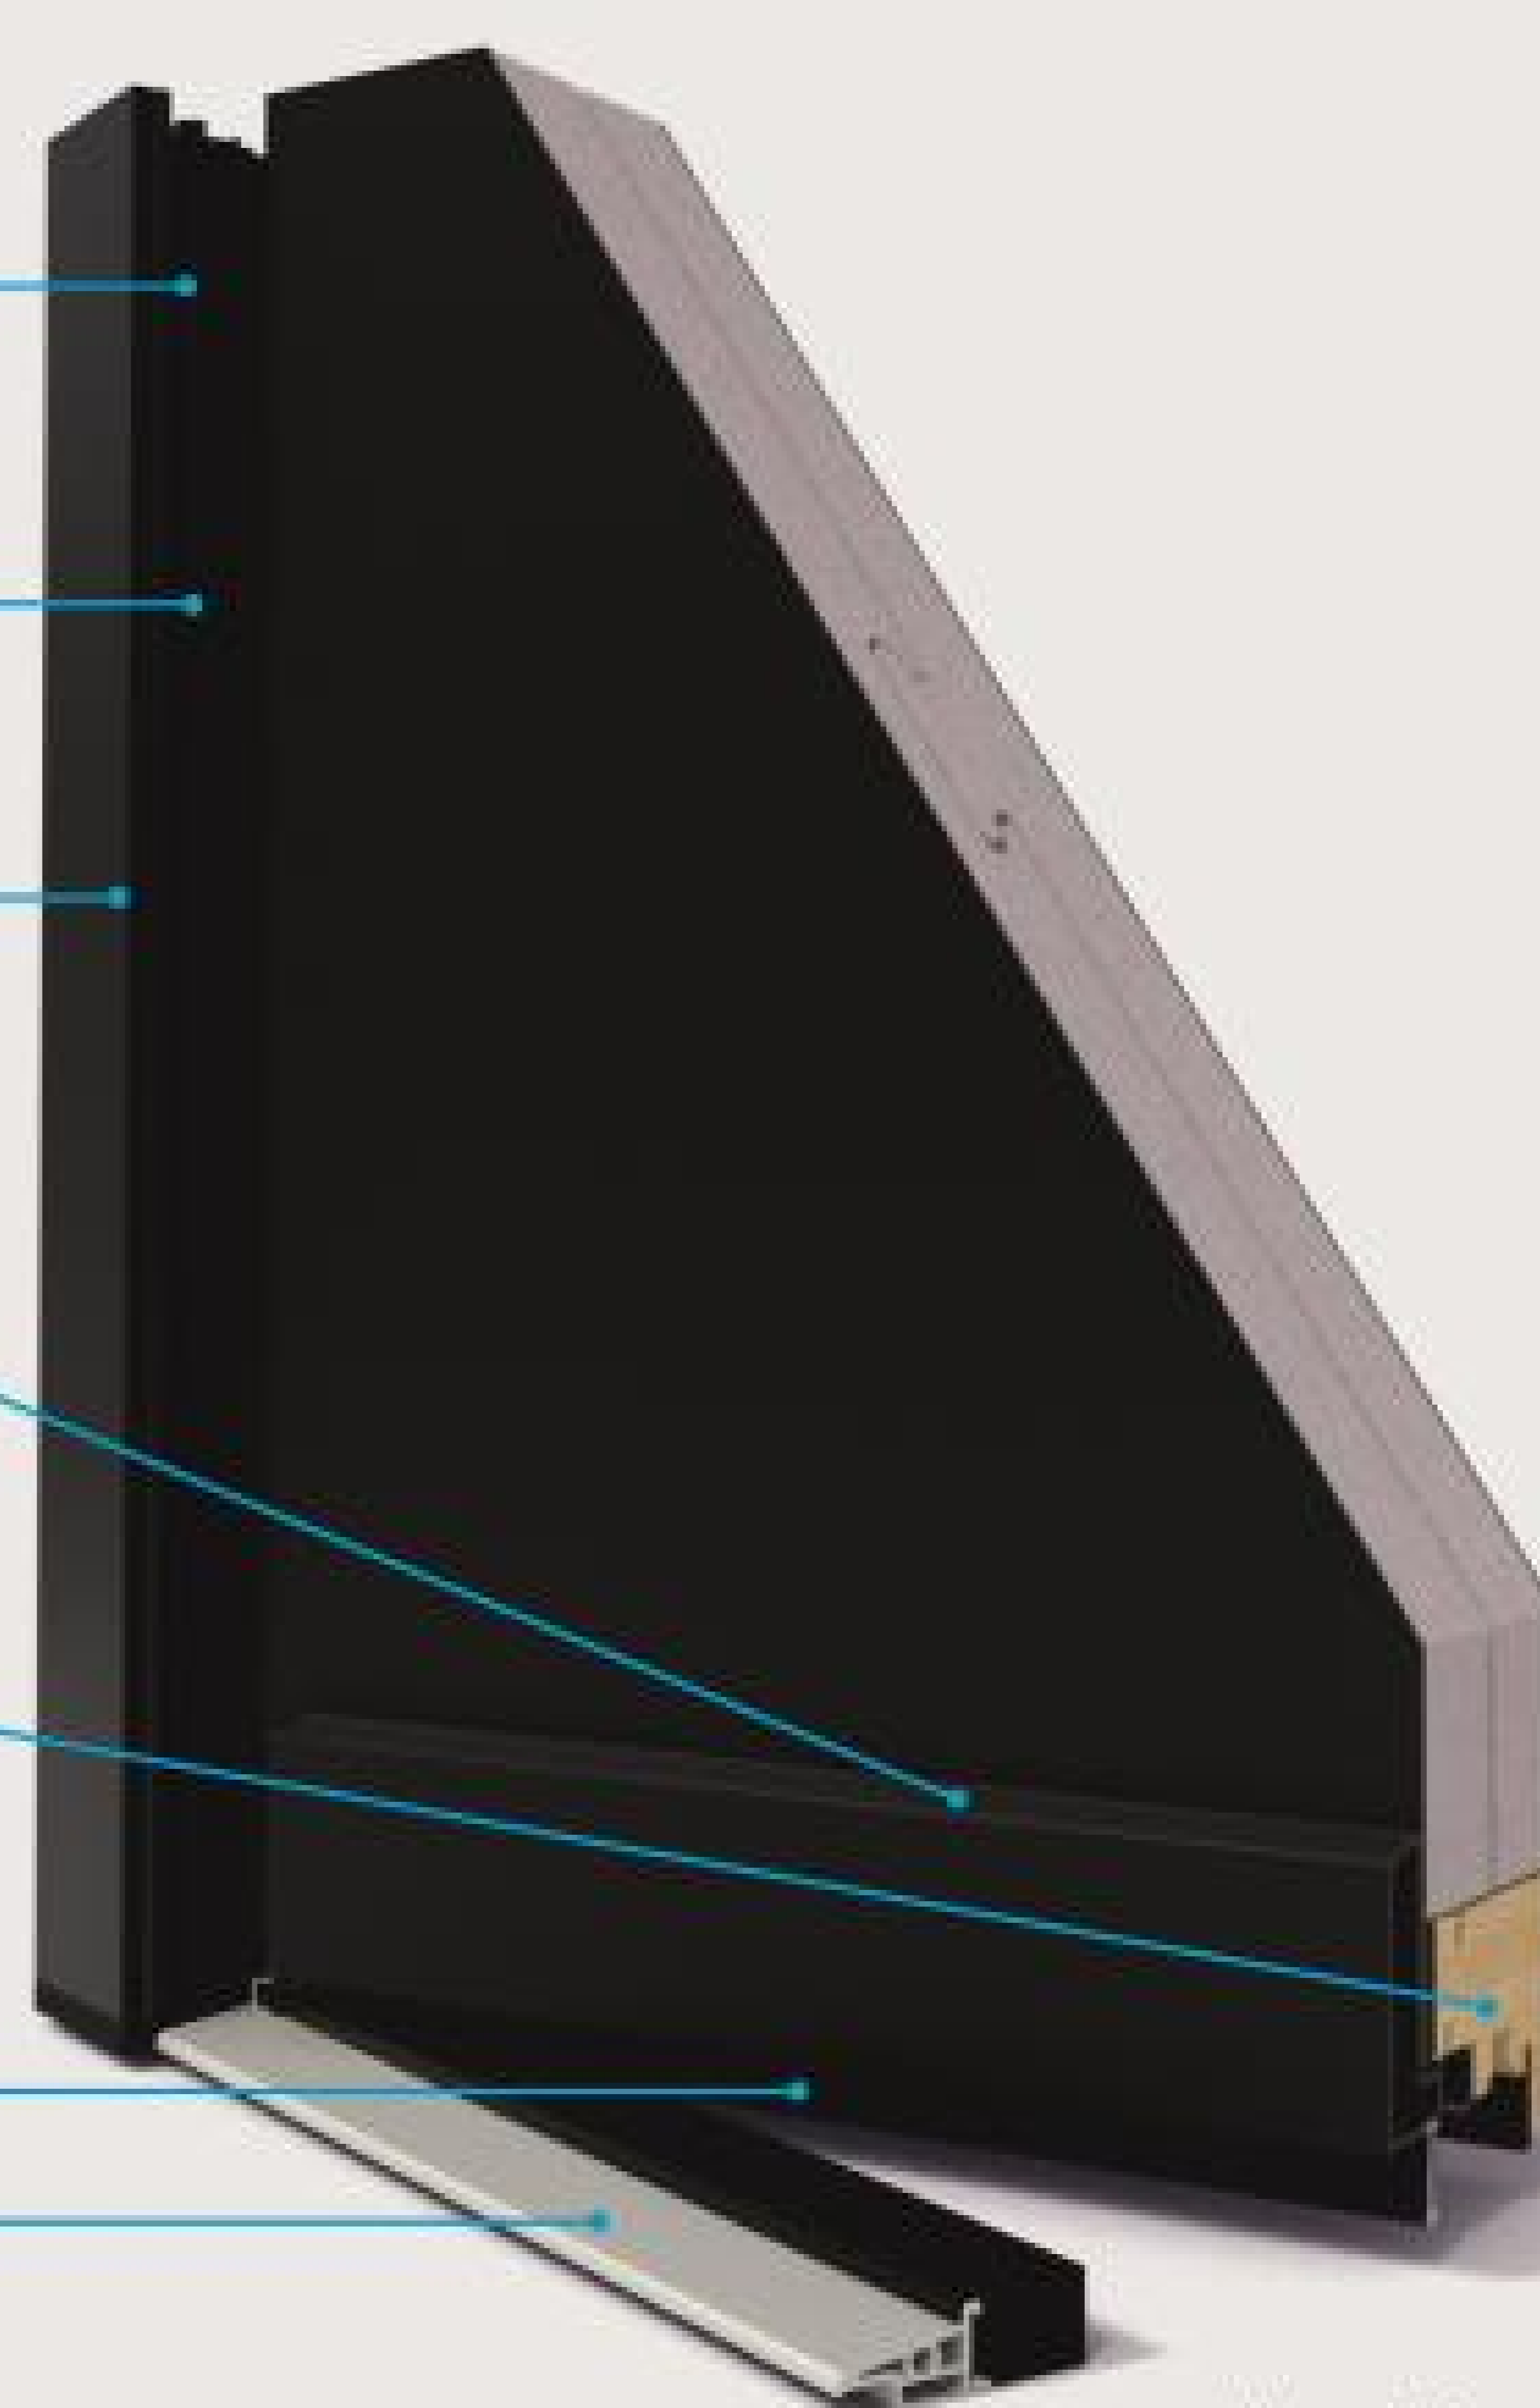

LES COUPES TECHNIQUES

PORTE ALUMINIUM - MONALU

UN CONCEPT ET DES DESIGNS EXCLUSIFS

ÉTANCHÉITÉ : 3 joints d'étanchéité pour éviter les sensations d'infiltration d'air froid près de la porte.

ACOUSTIQUE : Les 3 joints sont tubulaires, ce qui permet d'absorber le son à la fermeture de la porte.

DESIGN : Dormant (de 70mm) droit quasi affleurant au design contemporain et épuré.

SOLIDITÉ : La plinthe tubulaire protège des chocs. Cette plinthe sert aussi de rejet d'eau pour que l'eau s'écoule devant la porte.

LONGÉVITÉ : La rigidité du cadre ouvrant en chêne de France (lamellé collé 3 plis) assure une bonne tenue et un bon fonctionnement au fil du temps.

ÉTANCHÉITÉ : Le joint brosse crée une barrière au début du seuil pour éviter d'éventuelles infiltrations d'eau au sol.

CONFORT : Seuil plat de 20 mm (à rupture de pont thermique) évitant de se prendre les pieds dans le seuil de la porte et permettant un passage facile d'objets roulants (poussette, caddie et autre chariot).

LONGÉVITÉ : Conception du panneau pour éviter les déformations liées aux changements brusques de températures.

ISOLATION : Panneau isolant d'une épaisseur de 80 mm pour préserver la température de votre logement (été comme hiver).

CONFORT : 4 fiches brochées avec platine de renfort (réglables en 3 dimensions) pour un fonctionnement parfait de la porte et donc un confort d'ouverture.

Vue extérieure