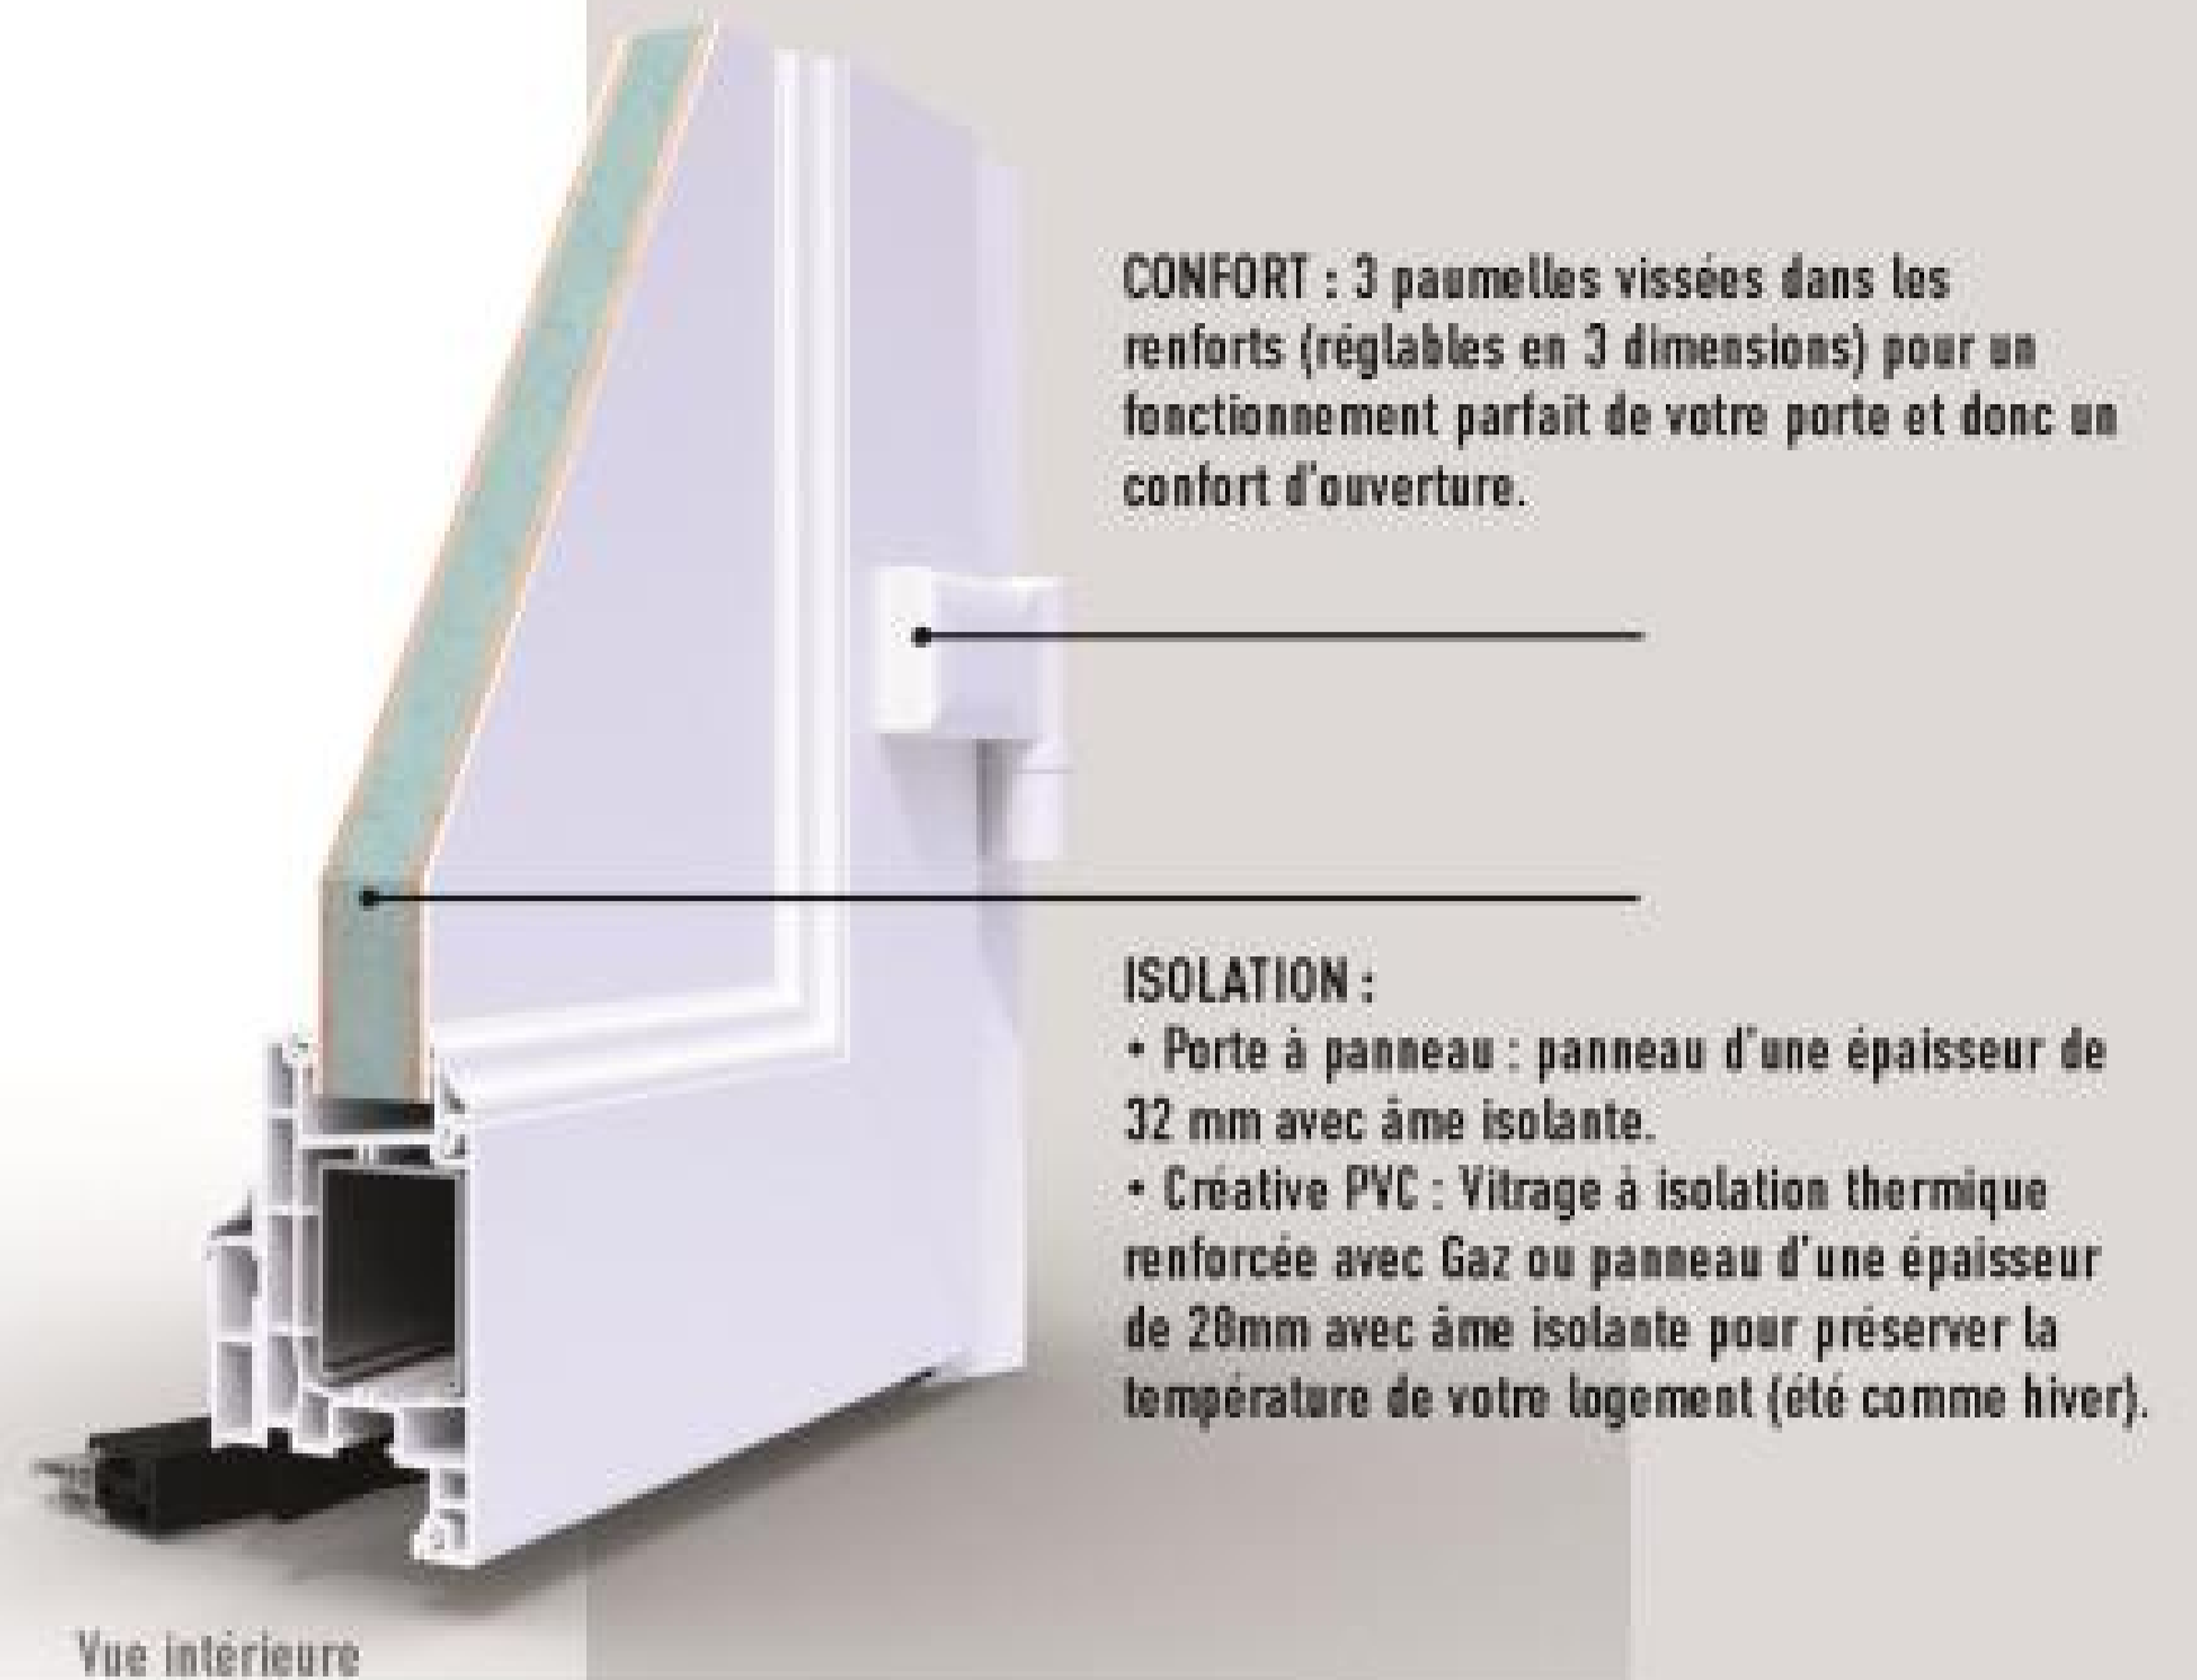

LES COUPES TECHNIQUES

PORTE PVC 60 MM

L'ATOUT PRIX-ISOLATION

CONFORT : Seuil plat de 20mm (à rupture de pont thermique) évitant de se prendre les pieds dans le seuil de la porte et permettant un passage facile d'objets roulants (poussette, caddie et autre chariot).

PORTE PVC 70 MM

LES ASPECTS BOIS ET LE PVC EN COULEUR