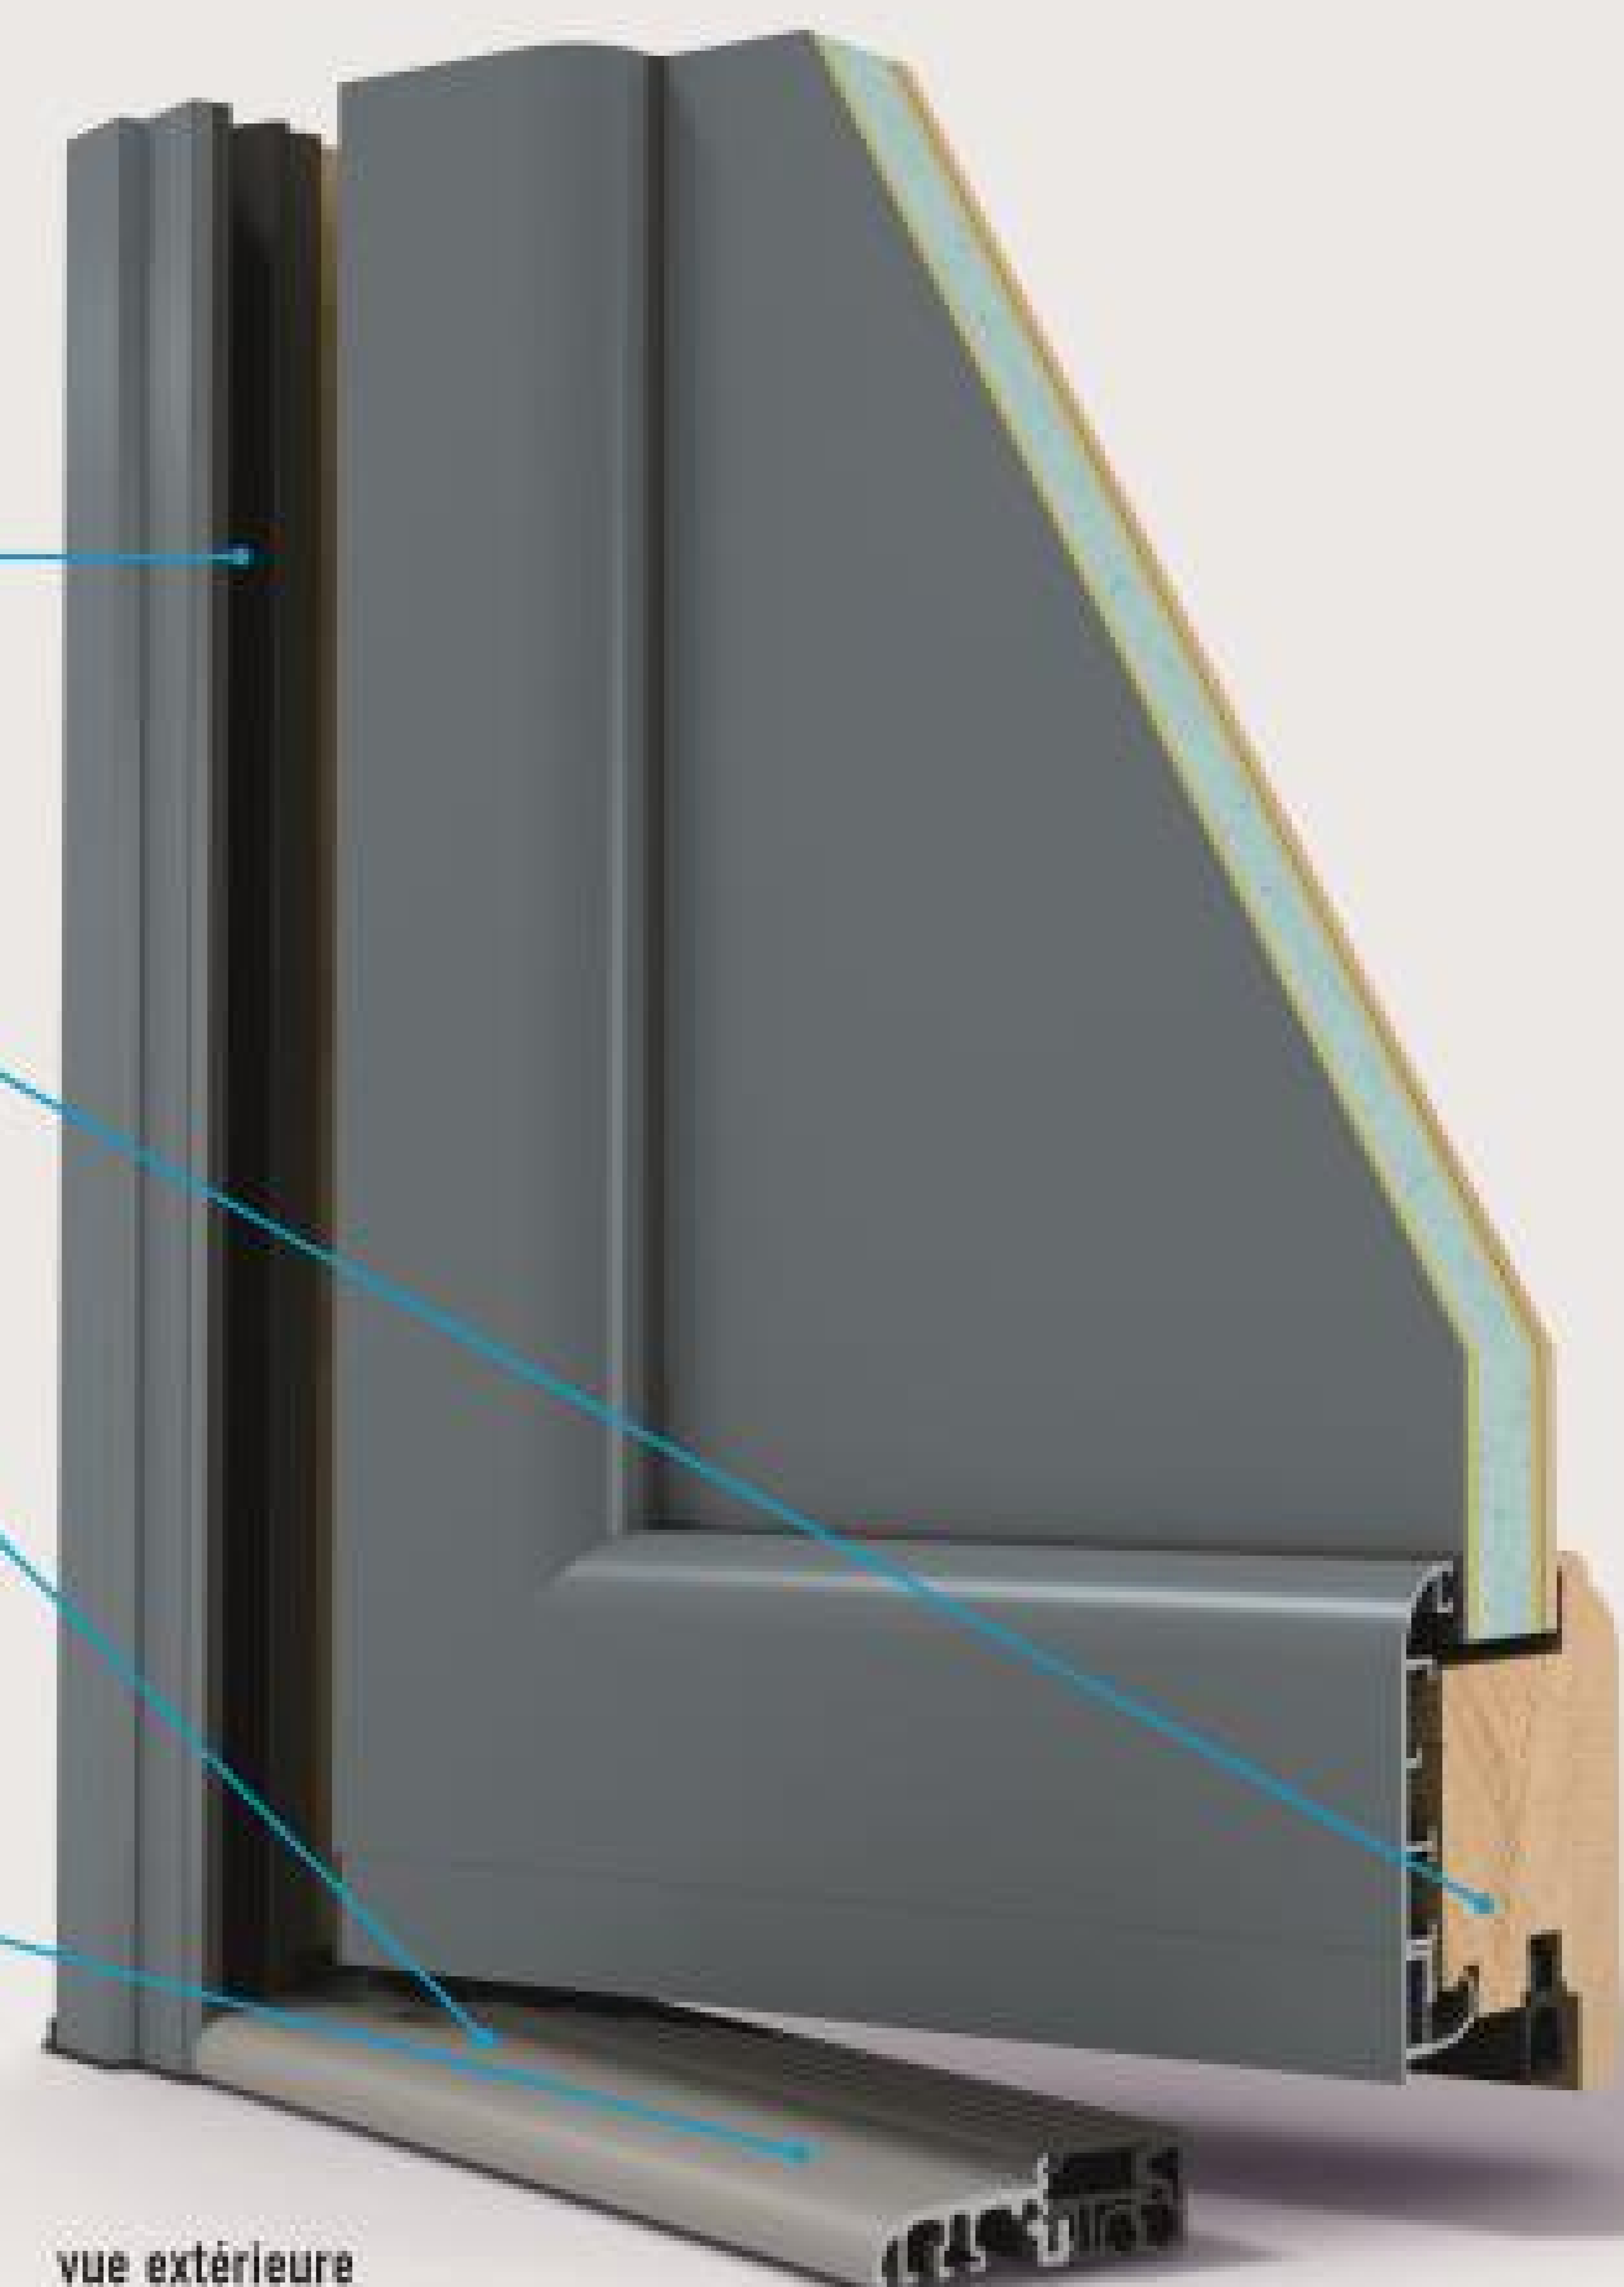

vue extérieure

CONFORT : 4 fiches brochées (réglables en 3 dimensions) pour un fonctionnement parfait de votre porte et donc un confort d'ouverture.

ISOLATION : Vitrage à isolation thermique renforcée avec Gaz ou panneau Alu/bois d'une épaisseur de 35mm sur les portes à panneau et de 28mm sur les portes créatives avec âme isolante pour préserver la température de votre logement (été comme hiver).